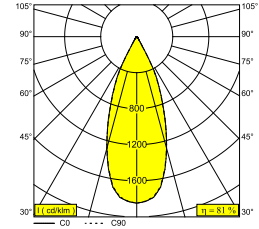

[Bekijk op website](#)

Algemene info

LOCATIE	binnen
INSTALLATIE	Plafond Inbouw
ZAAGMAAT/OPENING (MM)	rond - 76
INBOUWDIEPTE (MM)	100
DIKTE MONTAGEOPPERVLAK (MM)	min.5
STOF EN WATERDICHTHEID	IP44/20
GEWICHT (KG)	0.2
RICHTBAARHEID	niet richtbaar
INFO	REFLECTOR WFL-37° EXCL.LED POWER SUPPLY 350-500mA-DC

Elektrische info

KLASSE	III
ENERGIE KLASSE	E

Info lichtbron

Lightsource Name	LED
Lichtbron	LED array 5,8-8,6W / CRI>90 (R9: 60) / 2700K / 702-974lm
TM-30-15 Waarden	Rf: 89 / Rg: 100
SDCM	SDCM1
Risk-groep	RG1
LM80	L90B10 > 50000
LED techniek (lichtbron)	974lm // 8,6W // 113lm/W
LED techniek (toestel)	790lm // 10W // 80lm/W

Benodigheden

LED POWER SUPPLY 350 / 500mA-DC DIM

Opties

PLASTERKIT 101