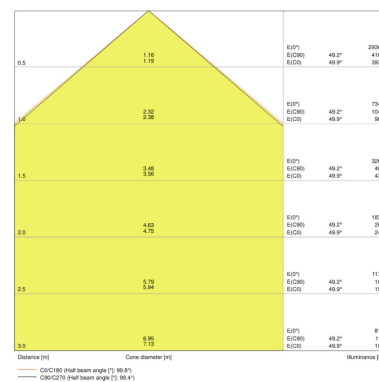

FL PFM 165 W 3000 K SYM 100 BK