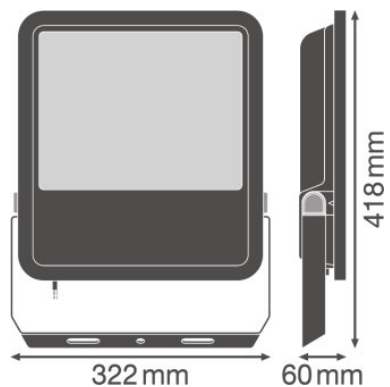

FL PFM 165 W 3000 K SYM 100 BK