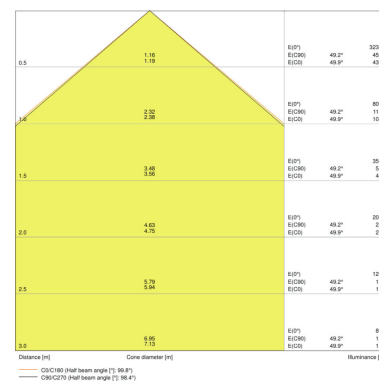

FL PFM 165 W 4000 K SYM 100 BK