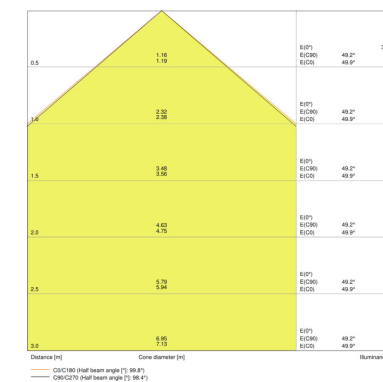

FL PFM 165 W 6500 K SYM 100 BK

FL PFM 165 W 3000 K SYM 100 BK, FL PFM 165 W 4000 K SYM 100 BK, FL PFM 165 W 6500 K SYM 100 BK

VEILIGHEIDSINSTRUCTIES

Max. windbelastingoppervlak 0,102 m²

APPLICATIE-ADVIES

Zie voor meer gedetailleerde applicatie-informatie en -grafieken de productdatasheet.

LOGISTIEKE DATA

Productcode	Verpakkingseenheid (stuks per verpakking)	Afmetingen (lengte x breedte x hoogte)	Gewicht	Volume
4058075423725	Verzenddoos 1	375 mm x 93 mm x 480 mm	5375,00 g	16.74 dm³
4058075423732	Verzenddoos 1	375 mm x 93 mm x 480 mm	5375,00 g	16.74 dm³