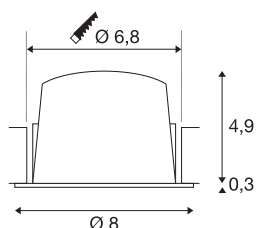

NUMINOS® DL S

indoor led plafondinbouwarmatuur wit/chroom 2700K
20° incl. bladveren

Het NUMINOS armatuursysteem van SLV combineert op vakkundige wijze functie, design en technologie. Met een verscheidenheid aan downlights en spots zorgt u voor duidelijke verlichtingsontwerpmogelijkheden. Ook met de NUMINOS® DL S plafondinbouwarmatuur, die overtuigt door de beste afwerking en lichtkwaliteit. Ideaal voor discrete, moderne en ruimtebesparende verlichting die de aandacht vestigt op voorwerpen of de ruimte. De plafondinbouwarmatuur overtuigt met een opgenomen vermogen van 8,6 Watt, een lichtsterkte van 690 Lumen, een kleurtemperatuur van 2700 Kelvin en een kleurweergave-index van 90. De installatie is dan ook nog een fluitje van een cent. Wanneer kiest u voor de modulaire variant van SLV?

TECHNISCHE GEGEVENS

Art.nr.:	1003783
Aantal verschillende lichtopeningen	1
Secundaire stroom/spanning	250mA
Hoogte	5.2 cm
Diameter	8 cm
Inbouwdiameter	6.8 cm
Inbouwdiepte	5.5 cm
Nettogewicht	0.16 kg
Brutogewicht	0.2 kg
IP-code	IP 20 / IP 44
Beschermingsklasse	III
Schokbestendigheidsklasse	IK02
Schokbestendigheid	0,2 Joule
Montage	inbouw
Montagebeschrijving	plafond
Wattage	8.6 W
Lumen	690 lm
Lichtkleurtemperatuur	2700 Kelvin
Stralingshoek	20 °
Kleur	wit
CRI	90
UGR ≤	19