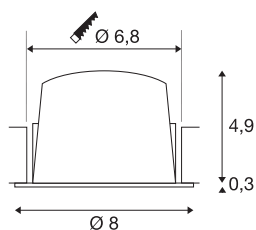

NUMINOS® DL S

indoor led plafondinbouwarmatuur zwart/wit 3000K
40° incl. bladveren

Het NUMINOS armatuursysteem van SLV combineert technologie, design en functionaliteit als geen ander. Zo kunt u met verschillende downlights en spots duizend mogelijkheden voor lichtontwerp ervaren. Daartoe behoort ook NUMINOS® DL S, die overtuigt als plafondinbouwarmatuur met de beste afwerkings- en lichtkwaliteit. Op die manier kunt u onopvallende, moderne en ruimtebesparende verlichting creëren die de aandacht vestigt op voorwerpen of de ruimte. De plafondinbouwarmatuur overtuigt met een opgenomen vermogen van 8,6 Watt, een lichtsterkte van 730 Lumen, een kleurtemperatuur van 3000 Kelvin en een kleurweergave-index van 90. De installatie is dan ook nog een fluitje van een cent. Wanneer kiest u voor de modulaire variant van SLV?

TECHNISCHE GEGEVENS

Art.nr.:	1003797
Aantal verschillende lichtopeningen	1
Secundaire stroom/spanning	250mA
Hoogte	5.2 cm
Diameter	8 cm
Inbouwdiameter	6.8 cm
Inbouwdiepte	5.5 cm
Nettogewicht	0.16 kg
Brutogewicht	0.2 kg
IP-code	IP 20 / IP 44
Beschermingsklasse	III
Schokbestendigheidsklasse	IK02
Schokbestendigheid	0,2 Joule
Montage	inbouw
Montagebeschrijving	plafond
Wattage	8.6 W
Lumen	730 lm
Lichtkleurtemperatuur	3000 Kelvin
Stralingshoek	40 °
Kleur	zwart
CRI	90
UGR ≤	19