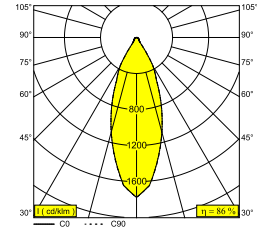

DEEP VARO 92736 SI B

423 021 811 922 B

BESCHIKBAAR IN
ZWART 423 021 811 922 B
WIT 423 021 811 922 W

 [Bekijk op website](#)

Algemene info

LOCATIE	binnen
INSTALLATIE	Plafond Inbouw
ZAAGMAAT/OPENING (MM)	rond - 76
INBOUWDIEPTE (MM)	90
DIKTE MONTAGEOPPERVLAK (MM)	min.5
STOF EN WATERDICHTHEID	IP20
GEWICHT (KG)	0.3
RICHTBAARHEID	niet richtbaar
INFO	REFLECTOR FL-36° EXCL.LED POWER SUPPLY 350mA-DC

Elektrische info

KLASSE	III
ENERGIE KLASSE	E

Info lichtbron

Lightsource Name	LED
Lichtbron	LED array 7,1W / CRI>90 (R9: 60) / 2700K / 779lm
TM-30-15 Waarden	Rf: 89 / Rg: 100
SDCM	SDCM2
Risk-groep	RG1
LM80	L90B10 > 50000
LED techniek (lichtbron)	779lm // 7,1W // 110lm/W
LED techniek (toestel)	671lm // 8W // 82lm/W