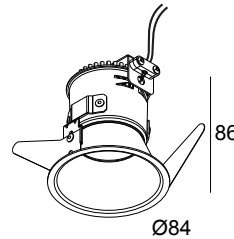

DEEP VARO 92736 SI B

423 021 811 922 B

BESCHIKBAAR IN
ZWART 423 021 811 922 B
WIT 423 021 811 922 W

 [Bekijk op website](#)

Algemene info

LOCATIE	binnen
INSTALLATIE	Plafond Inbouw
ZAAGMAAT/OPENING (MM)	rond - 76
INBOUWDIEPTE (MM)	90
DIKTE MONTAGEOPPERVLAK (MM)	min.5
STOF EN WATERDICHTHEID	IP20
GEWICHT (KG)	0.3
RICHTBAARHEID	niet richtbaar
INFO	REFLECTOR FL-36° EXCL.LED POWER SUPPLY 350mA-DC

Elektrische info

KLASSE	III
ENERGIE KLASSE	E

Info lichtbron

Lightsource Name	LED
Lichtbron	LED array 7,1W / CRI>90 (R9: 60) / 2700K / 779lm
TM-30-15 Waarden	Rf: 89 / Rg: 100
SDCM	SDCM2
Risk-groep	RG1
LM80	L90B10 > 50000
LED techniek (lichtbron)	779lm // 7,1W // 110lm/W
LED techniek (toestel)	671lm // 8W // 82lm/W

Benodigdheden

LED POWER SUPPLY 350mA-DC DIM

Opties

PLASTERKIT 101

DEEP VARO 92736 S1 B

423 021 811 922 B

Voor gedetailleerde montage gegevens, consulteer de handleiding: [423_021_811_9X2_HAND.pdf](#)

PLAFOND COMPATIBILITEIT