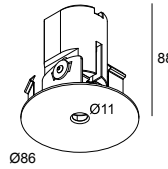

NIME II AIR 92752 PRIM

26412 9230 PRIM

BESCHIKBAAR IN
GRONDLAAG 26412 9230 PRIM

[Bekijk op website](#)

Algemene info

LOCATIE	binnen
INSTALLATIE	Plafond Inbouw
ZAAGMAAT/OPENING (MM)	rond - Ø KIT
STOF EN WATERDICHTHEID	IP20
GEWICHT (KG)	0.2
RICHTBAARHEID	niet richtbaar
INFO	LENS WFL-52° EXCL.LED POWER SUPPLY 350-500mA-DC

Elektrische info

KLASSE	III
ENERGIE KLASSE	G

Info lichtbron

Lightsource Name	LED
Lichtbron	LED array 3,9-5,7W / CRI>90 (R9: 56) / 2700K / 385-519lm
TM-30-15 Waarden	Rf: 91 / Rg: 99
SDCM	SDCM2
Risk-groep	RG2 (threshold 0,6m)
LM80	L90B10 > 41000
LED techniek (lichtbron)	519lm // 5,7W // 90lm/W
LED techniek (toestel)	335lm // 7W // 51lm/W

Benodigdheden

MOUNTING KIT AIR 105
LED POWER SUPPLY 350 / 500mA-DC DIM

Voor gedetailleerde montage gegevens, consulteer de handleiding: [26412_XXX0_HAND.pdf](#)