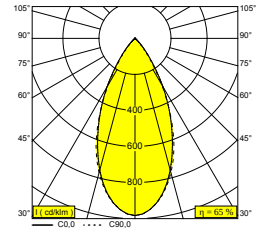

## NIME II AIR 92752 PRIM

26412 9230 PRIM

BESCHIKBAAR IN  
GRONDLAAG 26412 9230 PRIM

 [Bekijk op website](#)

### Algemene info

<b>LOCATIE</b>	binnen
<b>INSTALLATIE</b>	Plafond Inbouw
<b>ZAAGMAAT/OPENING (MM)</b>	rond - Ø KIT
<b>STOF EN WATERDICHTHEID</b>	IP20
<b>GEWICHT (KG)</b>	0.2
<b>RICHTBAARHEID</b>	niet richtbaar
<b>INFO</b>	LENS WFL-52° EXCL.LED POWER SUPPLY 350-500mA-DC