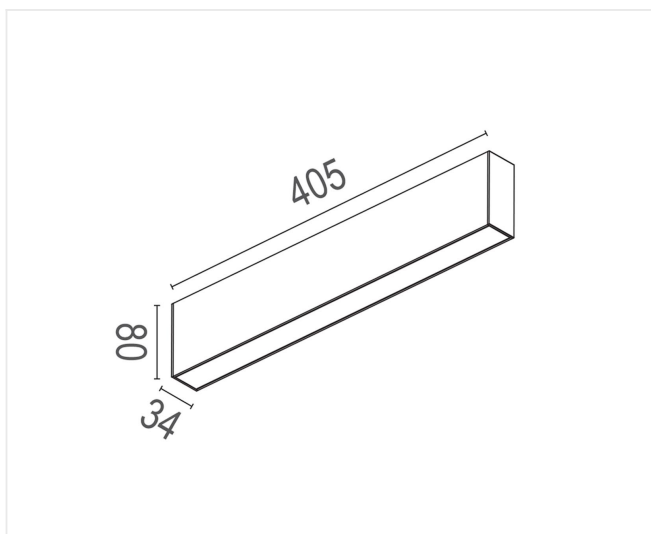

Strip

Slank opbouwprofiel met krachtige Philips led strip en diffuser die een uniforme lichtspreading voorziet.

14 W 230 V IP 20 CCT 3000K Im 1000 CRI >90

Referentie	LVST3000W
Prijs excl. BTW	€ 120,00

Afmetingen	405 x 80 x 34 mm
Materiaal	Aluminium
Kleur	Mat wit - RAL 9003
LED	Philips Luxeon 3030
Led-stroom	500 mA
Kleurtemp	3000 K
Lumen	930 lm
CRI	>90
Beam	100°
IP	IP20