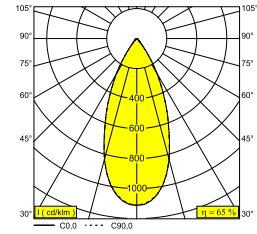

ENTERO RD-S TRIMLESS IP TW 94045 GC

28472 9030 GC

DISPONIBLE EN
NOIR 28472 9030 B
COULEUR OR 28472 9030 GC
BLANC 28472 9030 W

[Voir sur le site Web](#)

Informations générales	
EMPLACEMENT	interieur
INSTALLATION	Plafond Encastré
FORME / TAILLE DE DÉCOUPE (MM)	circulaire - Ø KIT
PROFONDEUR D'ENCASTREMENT (MM)	115
PROTECTION CONTRE LA PÉNÉTRATION	IP44/20
POIDS (KG)	0.245
ORIENTATION	0° à 20° inclinable, 355° rotatif
INFORMATIONS	REFLECTOR WFL-45° EXCL.LED POWER SUPPLY 500mA-DC TW - (DALI DT8)

Informations électriques	
CLASSE	III
CLASSE D'ÉNERGIE	E

Info Source lumineuse	
Lightsource Name	LED
Source de lumière	LED array 9W / CRI>90 (R9: 50) / 1800K-4000K / 979lm
Valeurs TM-30	Rf: 89 / Rg: 100
SDCM	SDCM2
Groupe de risque	RG1
LM80	L90B10 > 50000
Techniques LED (source lumineuse)	979lm // 9W // 109lm/W
Techniques LED (luminaire)	636lm // 10W // 61lm/W