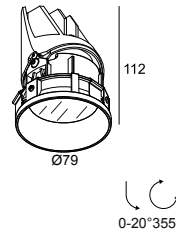

ENTERO RD-S TRIMLESS IP TW 94045 GC

28472 9030 GC

DISPONIBLE EN
NOIR 28472 9030 B
COULEUR OR 28472 9030 GC
BLANC 28472 9030 W

[Voir sur le site Web](#)

Informations générales	
EMPLACEMENT	interieur
INSTALLATION	Plafond Encastré
FORME / TAILLE DE DÉCOUPE (MM)	circulaire - Ø KIT
PROFONDEUR D'ENCASTREMENT (MM)	115
PROTECTION CONTRE LA PÉNÉTRATION	IP44/20
POIDS (KG)	0.245
ORIENTATION	0° à 20° inclinable, 355° rotatif
INFORMATIONS	REFLECTOR WFL-45° EXCL.LED POWER SUPPLY 500mA-DC TW - (DALI DT8)

Conditions	
MOUNTING KIT ENTERO ROUND S	
MOUNTING KIT AIR 105	
LED POWER SUPPLY 500mA-DC TW	

ENTERO RD-S TRIMLESS IP TW 94045 GC

28472 9030 GC

Pour des instructions d'installation détaillées, veuillez consulter le manuel: [28472_XXX0_HAND.pdf](#)