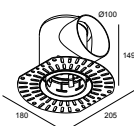

Conditions	
MOUNTING KIT ENTERO ROUND S	
MOUNTING KIT AIR 105	
LED POWER SUPPLY 500mA-DC TW	

ENTERO RD-S TRIMLESS IP TW 94045 GC

28472 9030 GC

Pour des instructions d'installation détaillées, veuillez consulter le manuel: [28472_XXX0_HAND.pdf](#)

ENTERO RD-S TRIMLESS IP TW 94045 GC

28472 9030 GC

TERMINEZ VOTRE SPÉCIFICATION

les alimentations led

#

21012 0355 LED POWER SUPPLY 500mA-DC 2CH TW DIM5

1->2

kit de montage

28400 0010 MOUNTING KIT ENTERO RD-S O.F.A.

kit de montage plafond tendu

28400 0070 MOUNTING KIT ENTERO RD-S CSC

28400 0130 MOUNTING KIT ENTERO RD-S WSC

kit de montage - side air + light

29810 0100 MOUNTING KIT SIDE AIR ONLY 1

29810 0110 MOUNTING KIT SIDE AIR 105

ENTERO RD-S TRIMLESS IP TW 94045 GC

28472 9030 GC

kit de montage - top air only

29810 0200 MOUNTING KIT TOP AIR ONLY 1

kit de montage - no air

29810 0120 MOUNTING KIT NO AIR 105