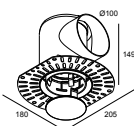

ENTERO RD-S TRIMLESS IP TW 94045 GC

28472 9030 GC

TERMINEZ VOTRE SPÉCIFICATION

les alimentations led

#

21012 0355 LED POWER SUPPLY 500mA-DC 2CH TW DIM5

1->2

kit de montage

28400 0010 MOUNTING KIT ENTERO RD-S O.F.A.

kit de montage plafond tendu

28400 0070 MOUNTING KIT ENTERO RD-S CSC

28400 0130 MOUNTING KIT ENTERO RD-S WSC

kit de montage - side air + light

29810 0100 MOUNTING KIT SIDE AIR ONLY 1

29810 0110 MOUNTING KIT SIDE AIR 105

ENTERO RD-S TRIMLESS IP TW 94045 GC

28472 9030 GC

kit de montage - top air only

29810 0200 MOUNTING KIT TOP AIR ONLY 1

kit de montage - no air

29810 0120 MOUNTING KIT NO AIR 105