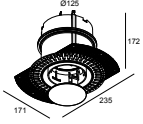

ENTERO RD-S TRIMLESS IP TW 94045 GC

28472 9030 GC

TERMINEZ VOTRE SPÉCIFICATION

les alimentations led

#

21012 0355 LED POWER SUPPLY 500mA-DC 2CH TW DIM5

1->2

kit de montage

28400 0010 MOUNTING KIT ENTERO RD-S O.F.A.

kit de montage plafond tendu

28400 0070 MOUNTING KIT ENTERO RD-S CSC

28400 0130 MOUNTING KIT ENTERO RD-S WSC

kit de montage - side air + light

29810 0100 MOUNTING KIT SIDE AIR ONLY 1

29810 0110 MOUNTING KIT SIDE AIR 105

ENTERO RD-S TRIMLESS IP TW 94045 GC

28472 9030 GC

kit de montage - top air only

29810 0200 MOUNTING KIT TOP AIR ONLY 1

kit de montage - no air

29810 0120 MOUNTING KIT NO AIR 105