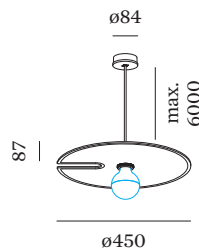

## FYSISCH

Diameter 450 mm

Hoogte 87 mm

0.68 kg

incl. 2.5 m ophangstelsel

Ronde plafond-/wandarmatuur geïntegreerd in een akoestisch element van hoogwaardig PET-vilt met geluidsabsorberende eigenschappen; oppervlak Vilt Indigoblauw; lampfitting E27; lamptype G95; max. 15W; 220 - 240 V; beschermingsgraad IP20; PC1; lamp niet inbegrepen;