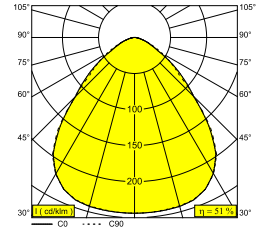

DIRO SBL M 82 B

202 296 82 B

BESCHIKBAAR IN
ZWART 202 296 82 B
WIT 202 296 82 W

 [Bekijk op website](#)

Algemene info

LOCATIE	binnen
INSTALLATIE	Plafond Inbouw
ZAAGMAAT/OPENING (MM)	rond - 156
INBOUWDIEPTE (MM)	70
DIKTE MONTAGEOPPERVLAK (MM)	max.25
STOF EN WATERDICHTHEID	IP43/20
GEWICHT (KG)	0.6
RICHTBAARHEID	niet richtbaar
INFO	INCL.LED POWER SUPPLY 350mA-DC INCL.PC SBL