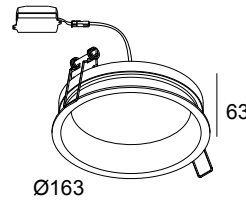

DIRO SBL M 82 B

202 296 82 B

BESCHIKBAAR IN
ZWART 202 296 82 B
WIT 202 296 82 W

 [Bekijk op website](#)

Algemene info

LOCATIE	binnen
INSTALLATIE	Plafond Inbouw
ZAAGMAAT/OPENING (MM)	rond - 156
INBOUWDIEPTE (MM)	70
DIKTE MONTAGEOPPERVLAK (MM)	max.25
STOF EN WATERDICHTHEID	IP43/20
GEWICHT (KG)	0.6
RICHTBAARHEID	niet richtbaar
INFO	INCL.LED POWER SUPPLY 350mA-DC INCL.PC SBL

Elektrische info

INGANGSSPANNING	100-240V / 50-60Hz
KLASSE	II
VOEDING INBEGREPEN	YES
DIM TYPE	niet dimbaar
ENERGIE KLASSE	D

Info lichtbron

Lightsource Name	LED
Lichtbron	LED FLEX 9,8W / CRI>80 / 2700K / 1500lm
LED techniek (lichtbron)	1500 lm // 9 W // 153 lm/W
LED techniek (toestel)	761lm // 11W // 68lm/W