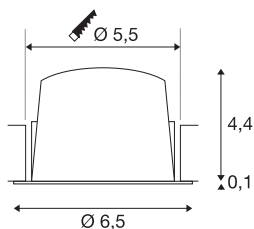

TECHNISCHE GEGEVENS

Art.nr.:	1005502
Secundaire stroom/spanning	200mA
Hoogte	4.5 cm
Diameter	6.5 cm
Inbouwdiameter	5.5 cm
Inbouwdiepte	11 cm
Nettogewicht	0.09 kg
Brutogewicht	0.096 kg
IP-code	IP 20 / IP 44
Beschermingsklasse	III
Schokbestendigheidsklasse	IK02
Schokbestendigheid	0,2 Joule
Montage	inbouw
Montagebeschrijving	plafond
Wattage	7 W
Lumen	620 lm
Lichtkleurtemperatuur	2700 Kelvin
Stralingshoek	40 °
Kleur	zwart
CRI	90
UGR ≤	22
LXXBXX-gegevens	L80B50