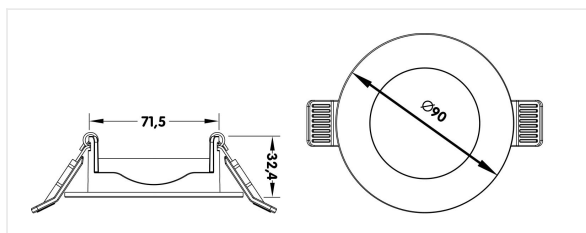

Diameter	90 mm
Inbouwdiameter	75 mm
Hoogte	32,4 mm
Inbouwhoogte	95 mm
Materiaal	Aluminium
Kleur	Wit
LED	CREE
Levensduur +/-	40 000 hrs
Kleurtemp	2700K
Lumen	560 lm
CRI	82
Beam	38°
Power factor	0,95
Energieklasse lamp	A+
Led-stroom	190 mA
Energie label	G