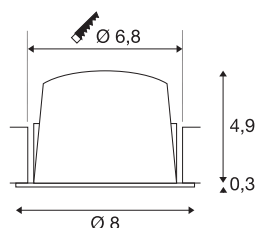

NUMINOS® DL S

indoor led plafondinbouwarmatuur wit/chroom 4000K
55° incl. bladveren

Design, technologie en functie in perfectie: NUMINOS is het armatuursysteem van SLV dat alles combineert. Met verschillende downlights en spots kunt u duizend mogelijkheden voor lichtontwerp ervaren. Zoals bij de NUMINOS® DL S plafondinbouwarmatuur, die indruk maakt door zijn hoogwaardige afwerking en licht. Op die manier kunt u een discrete, moderne en ruimtebesparende verlichting creëren die de aandacht vestigt op voorwerpen of de ruimte. De plafondinbouwarmatuur overtuigt met een opgenomen vermogen van 8,6 watt, een lichtsterkte van 750 lumen, een kleurtemperatuur van 4000 Kelvin en een goede kleurweergave-index van meer dan 90. De eenvoudige installatie is dan nog slechts een formaliteit. Wanneer kiest u voor NUMINOS van SLV? Modulaire diversiteit wacht op u.

TECHNISCHE GEGEVENS

Art.nr.:	1003837
Aantal verschillende lichtopeningen	1
Secundaire stroom/spanning	250mA
Hoogte	5.2 cm
Diameter	8 cm
Inbouwdiameter	6.8 cm
Inbouwdiepte	5.5 cm
Nettogewicht	0.16 kg
Brutogewicht	0.2 kg
IP-code	IP 20 / IP 44
Beschermingsklasse	III
Schokbestendigheidsklasse	IK02
Schokbestendigheid	0,2 Joule
Montage	inbouw
Montagebeschrijving	plafond
Wattage	8.6 W
Lumen	750 lm
Lichtkleurtemperatuur	4000 Kelvin
Stralingshoek	55 °
Kleur	wit
CRI	90
UGR ≤	22