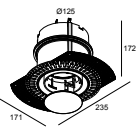

kit de montage plafond tendu

28400 0070 MOUNTING KIT ENTERO RD-S CSC

28400 0130 MOUNTING KIT ENTERO RD-S WSC

kit de montage - side air + light

29810 0100 MOUNTING KIT SIDE AIR ONLY 1

29810 0110 MOUNTING KIT SIDE AIR 105

kit de montage - top air + light

29810 0130 MOUNTING KIT TOP AIR 105

kit de montage - top air only

29810 0200 MOUNTING KIT TOP AIR ONLY 1

ENTERO RD-S TRIMLESS 92745 B

28425 9230 B

kit de montage - no air

29810 0120 MOUNTING KIT NO AIR 105