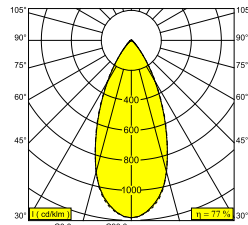

ENTERO RD-S TRIMLESS 92745 B

28425 9230 B

DISPONIBLE EN
NOIR 28425 9230 B
COULEUR OR 28425 9230 GC
BLANC 28425 9230 W

 [Voir sur le site Web](#)

Informations générales

EMPLACEMENT	interieur
INSTALLATION	Plafond Encastré
FORME / TAILLE DE DÉCOUPE (MM)	circulaire - Ø KIT
PROFONDEUR D'ENCASTREMENT (MM)	105
PROTECTION CONTRE LA PÉNÉTRATION	IP20
POIDS (KG)	0.235
ORIENTATION	0° à 30° inclinable, 355° rotatif
INFORMATIONS	REFLECTOR WFL-45° EXCL LED POWER SUPPLY 350-700mA-DC Optional REFLECTOR 20° available

Informations électriques

CLASSE	III
CLASSE D'ÉNERGIE	E

Info Source lumineuse

Lightsource Name	LED
Source de lumière	LED array 5,8-12,4W / CRI>90 (R9: 60) / 2700K / 753-1403lm
Valeurs TM-30	Rf: 89 / Rg: 100
SDCM	SDCM1
Groupe de risque	RG1
LM80	L90B10 > 50000
Techniques LED (source lumineuse)	1403lm // 12,4W // 113lm/W
Techniques LED (luminaire)	1076lm // 14W // 75lm/W