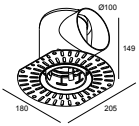

kit de montage plafond tendu

28400 0070 MOUNTING KIT ENTERO RD-S CSC

28400 0130 MOUNTING KIT ENTERO RD-S WSC

kit de montage - side air + light

29810 0100 MOUNTING KIT SIDE AIR ONLY 1

29810 0110 MOUNTING KIT SIDE AIR 105

kit de montage - top air + light

29810 0130 MOUNTING KIT TOP AIR 105

kit de montage - top air only

29810 0200 MOUNTING KIT TOP AIR ONLY 1

ENTERO RD-S TRIMLESS 92745 B

28425 9230 B

kit de montage - no air

29810 0120 MOUNTING KIT NO AIR 105