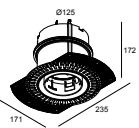

kit de montage plafond tendu

28400 0070 MOUNTING KIT ENTERO RD-S CSC

28400 0130 MOUNTING KIT ENTERO RD-S WSC

kit de montage - side air + light

29810 0100 MOUNTING KIT SIDE AIR ONLY 1

29810 0110 MOUNTING KIT SIDE AIR 105

kit de montage - top air + light

29810 0130 MOUNTING KIT TOP AIR 105

kit de montage - top air only

29810 0200 MOUNTING KIT TOP AIR ONLY 1

ENTERO RD-S TRIMLESS 92745 B

28425 9230 B

kit de montage - no air

29810 0120 MOUNTING KIT NO AIR 105