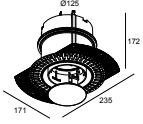

28484 9020 GC

21032 0305

LED POWER CONVERTER 48V-DC to 500 mA-DC / 22W DIM5

1->2

kit de montage

28400 0010 MOUNTING KIT ENTERO RD-S O.F.A.

kit de montage plafond tendu

28400 0070 MOUNTING KIT ENTERO RD-S CSC

28400 0130 MOUNTING KIT ENTERO RD-S WSC

kit de montage - side air + light

29810 0100 MOUNTING KIT SIDE AIR ONLY 1

29810 0110 MOUNTING KIT SIDE AIR 105

ENTERO RD-S TRIMLESS IP SOFT 93020 GC

28484 9020 GC

kit de montage - top air only

29810 0200 MOUNTING KIT TOP AIR ONLY 1

kit de montage - no air

29810 0120 MOUNTING KIT NO AIR 105

Notes: