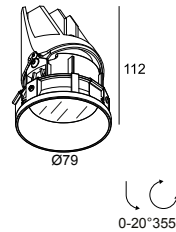

ENTERO RD-S TRIMLESS IP SOFT 93020 GC

28484 9020 GC

DISPONIBLE EN
NOIR 28484 9020 B
COULEUR OR 28484 9020 GC
BLANC 28484 9020 W

 [Voir sur le site Web](#)

Informations générales

EMPLACEMENT	interieur
INSTALLATION	Plafond Encastré
FORME / TAILLE DE DÉCOUPE (MM)	circulaire - Ø KIT
PROFONDEUR D'ENCASTREMENT (MM)	115
PROTECTION CONTRE LA PÉNÉTRATION	IP44/20
POIDS (KG)	0.245
ORIENTATION	0° à 20° inclinable, 355° rotatif
INFORMATIONS	REFLECTOR FL-20° EXCL.DIMMABLE LED POWER SUPPLY 500mA-DC