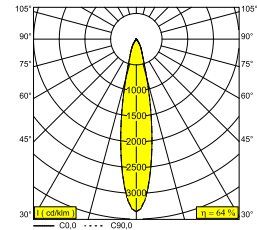

ENTERO RD-S TRIMLESS IP SOFT 93020 GC

28484 9020 GC

DISPONIBLE EN
NOIR 28484 9020 B
COULEUR OR 28484 9020 GC
BLANC 28484 9020 W

 [Voir sur le site Web](#)

Informations générales

EMPLACEMENT	interieur
INSTALLATION	Plafond Encastré
FORME / TAILLE DE DÉCOUPE (MM)	circulaire - Ø KIT
PROFONDEUR D'ENCASTREMENT (MM)	115
PROTECTION CONTRE LA PÉNÉTRATION	IP44/20
POIDS (KG)	0.245
ORIENTATION	0° à 20° inclinable, 355° rotatif
INFORMATIONS	REFLECTOR FL-20° EXCL.DIMMABLE LED POWER SUPPLY 500mA-DC

Informations électriques

CLASSE	III
CLASSE D'ÉNERGIE	F

Info Source lumineuse

Lightsource Name	LED
Source de lumière	LED array 10,2W / CRI>90 (R9: 50) / 3000K-1800K / 1038lm
SDCM	SDCM2
Groupe de risque	RG1
LM80	L90B10 > 50000
Techniques LED (source lumineuse)	1038lm // 10,2W // 109lm/W
Techniques LED (luminaire)	661lm // 12W // 56lm/W