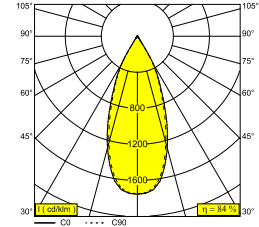

[Voir sur le site Web](#)

Informations générales

EMPLACEMENT	interieur
INSTALLATION	Plafond Encastré
FORME / TAILLE DE DÉCOUPE (MM)	circulaire - 76
PROFONDEUR D'ENCASTREMENT (MM)	90
ÉPAISSEUR DE LA SURFACE DE MONTAGE (MM)	min.5
PROTECTION CONTRE LA PÉNÉTRATION	IP20
POIDS (KG)	0.2
ORIENTATION	0° à 20° inclinable
INFORMATIONS	REFLECTOR WFL-37° EXCL.LED POWER SUPPLY 350-500mA-DC

Informations électriques

CLASSE	III
CLASSE D'ÉNERGIE	E

Info Source lumineuse

Lightsource Name	LED
Source de lumière	LED array 5,8-8,6W / CRI>90 (R9: 52) / 3000K / 734-1018lm
Valeurs TM-30	Rf: 90 / Rg: 99
SDCM	SDCM1
Groupe de risque	RG1
LM80	L90B10 > 50000
Techniques LED (source lumineuse)	1018lm // 8,6W // 118lm/W
Techniques LED (luminaire)	860lm // 10W // 87lm/W

Conditions

LED POWER SUPPLY 350 / 500mA-DC DIM

Options

PLASTERKIT 101