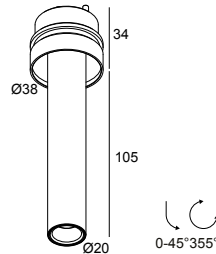

 [Bekijk op website](#)

Algemene info

LOCATIE	binnen
INSTALLATIE	Plafond Inbouw
ZAAGMAAT/OPENING (MM)	rond - Ø KIT
INBOUWDIEPTE (MM)	75
STOF EN WATERDICHTHEID	IP20
GEWICHT (KG)	0.2
RICHTBAARHEID	0° tot 45° zwenkbaar, 355° roteerbaar
INFO	REFLECTOR FL-30° EXCL.LED POWER SUPPLY 350-1050mA-DC UHO TUBE B included

Benodigheden

MOUNTING KIT UHO L TRIMLESS
LED POWER SUPPLY 350 / 500 / 700 / 1050mA-DC DIM

Voor gedetailleerde montage gegevens, consulteer de handleiding: [27217_XXX0_HAND.pdf](#)

UHO L TRIMLESS 92730 B

27217 9220 B