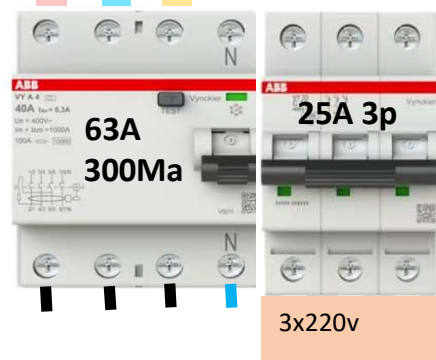

63A30ma /1 3F 3x220v

63A30ma /2 3F 3x220v

63A30ma /3 3F 3x220v

**25A 3p**

**Extra componenten nodig?**

Voeg ze eenvoudig toe aan uw winkelmandje (zie toebehoren onderaan de artikelfiche).  
Alle extra componenten worden **gratis mee bekabeld** in uw kast.