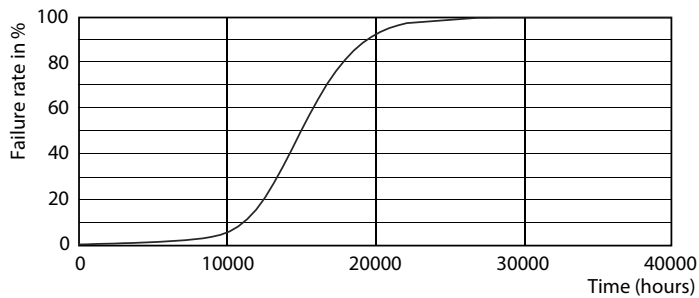

Levensduur

LEDbulb 25W E14 827 FR B35