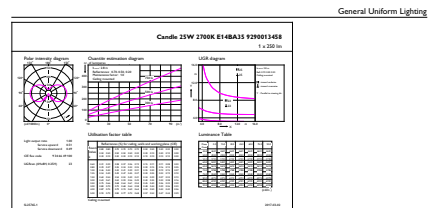

Product gegevens

Algemene informatie	
Lampvoet	E14 [E14]
CE-markering	Ja
Conform EU RoHS-richtlijn	Ja
Nominale levensduur (nom.)	15000 h
Schakelcyclus	20000
Meetreferentie van lichtstroom	Sphere
Laag	CorePro
Eisen aan armatuurontwerp	
Kleurcode	827 [CCT van 2700 K]
Lichtstroom (nom.)	250 lm
Kleuraanduiding	Warmwit (WW)
Gecorreleerde kleurtemperatuur (nom.)	2700 K
Lichtrendement (gespec.) (nom.)	113,00 lm/W
Kleurconsistentie	<6
Kleurweergave-index (nom.)	80

Maatschets

Product	D	C
CorePro LEDCandleND 2.2-25W BA35 E14 FRG	35 mm	123 mm

CorePro LEDCandleND 2.2-25W BA35 E14 FRG

Fotometrische gegevens

Spectral Power Distribution Colour

CalcLux Photometrics 4.5 Philips Lighting B.V. Page 1/1