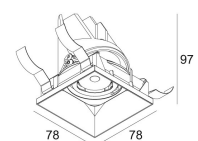

Date _____

_____

Name _____

_____

Client _____

_____

Project name _____

_____

Quote# _____

_____

Type/Quantity _____

_____

ENTERO SQ-S TRIMLESS 93010 28524 9310

[Weblink](#)

0-30°/355°

Opening formaat:	Ø KIT mm
Inbouwdiepte:	110 mm
Beschikbare kleuren:	ZWART (28524 9310 B) WIT (28524 9310 W) GOUD KLEUR (28524 9310 GC)

ADJUSTABLE 0-30°/355°
1 x LED 3,9-5,7W / CRI>90 / 3000K / 385-519lm
LENS SP-10°
EXCL. LED POWER SUPPLY 350-500mA-DC

LED Technics:	Lichtbron: 519 lm // 5 W // 90 lm/W Luminaire: 504 lm // 7 W // 77 lm/W

Klasse:	III
Gewicht:	0.245 KG
Protection level:	IP20
Minimumafstand:	n.v.t.
Energy Class:	F
Accessoires:	ENTERO S HONEYCOMB
Benodigheden:	MOUNTING KIT ENTERO SQUARE S LED POWER SUPPLY 350 / 500mA-DC DIM