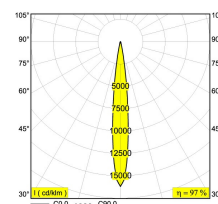

Date _____

_____

Name _____

_____

Client _____

_____

Project name _____

_____

Quote# _____

_____

Type/Quantity _____

_____

ENTERO SQ-S TRIMLESS 93010 28524 9310

[Weblink](#)

0-30°/355°

Opening formaat:	Ø KIT mm
Inbouwdiepte:	110 mm
Beschikbare kleuren:	ZWART (28524 9310 B) WIT (28524 9310 W) GOUD KLEUR (28524 9310 GC)

ADJUSTABLE 0-30°/355°
1 x LED 3,9-5,7W / CRI>90 / 3000K / 385-519lm
LENS SP-10°
EXCL. LED POWER SUPPLY 350-500mA-DC

LED Technics:	Lichtbron: 519 lm // 5 W // 90 lm/W Luminaire: 504 lm // 7 W // 77 lm/W

Klasse:	III
Gewicht:	0.245 KG
Protection level:	IP20
Minimumafstand:	n.v.t.
Energy Class:	F
Accessoires:	ENTERO S HONEYCOMB
Benodigheden:	MOUNTING KIT ENTERO SQUARE S LED POWER SUPPLY 350 / 500mA-DC DIM