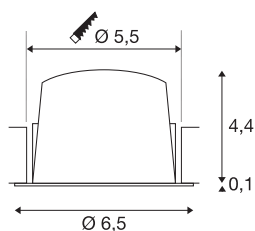

TECHNISCHE GEGEVENS

Art.nr.:	1005516
Secundaire stroom/spanning	200mA
Hoogte	4.5 cm
Diameter	6.5 cm
Inbouwdiameter	5.5 cm
Inbouwdiepte	11 cm
Nettogewicht	0.09 kg
Brutogewicht	0.096 kg
IP-code	IP 20 / IP 44
Beschermingsklasse	III
Schokbestendigheidsklasse	IK02
Schokbestendigheid	0,2 Joule
Montage	inbouw
Montagebeschrijving	plafond
Wattage	7 W
Lumen	670 lm
Lichtkleurtemperatuur	2700 Kelvin
Stralingshoek	55 °
Kleur	wit
CRI	90
UGR ≤	25
LXXBXX-gegevens	L80B50