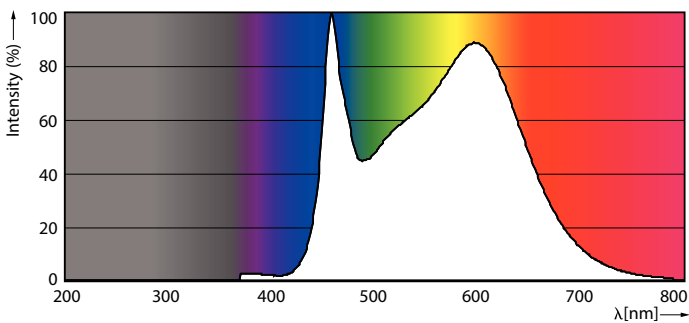

Fotometrische gegevens

LEDbulb 6,5-60W E14 P45

LEDluster E14 P45 840 FR