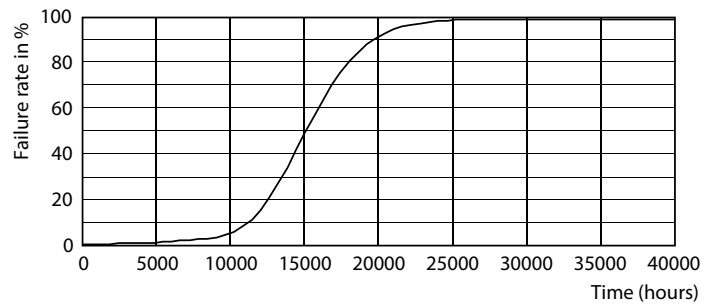

Product gegevens

Algemene informatie		LLMF bij einde nominale levensduur (nom.) 70 %	
Lampvoet	E14 [E14]	Bedrijfs- en elektrische gegevens	
CE-markering	Ja	Ingangsfrequentie	50 tot 60 Hz
Conform EU RoHS-richtlijn	Ja	Power (Rated) (Nom)	6,5 W
Nominale levensduur (nom.)	15000 h	Lampstroom (nom.)	50 mA
Schakelcyclus	20000	Overeenkomstig vermogen	60 W
Meetreferentie van lichtstroom	Sphere	Opstarttijd (nom.)	0,5 s
Laag	CorePro	Opwarmtijd tot 60% lichtopbrengst (nom.)	0,5 s
Eisen aan armatuurontwerp		Arbeidsfactor (nom.)	0,55
Kleurcode	840 [CCT of 4000K (841)]	Spanning (nom.)	220-240 V
Lichtstroom (nom.)	806 lm	Temperatuur	
Kleuraanduiding	Koel Wit (CW)	T-behuizing maximaal (nom.)	55 °C
Gecorrleerde kleurtemperatuur (nom.)	4000 K	Regelsystemen en dimmers	
Lichtrendement (gespec.) (nom.)	124,00 lm/W	Dimbaar	Nee
Kleurconsistentie	<6		
Kleurweergave-index (nom.)	80		

Fotometrische gegevens

LEDbulb 6,5-60W E14 P45

Levensduur

Lumen Maintenance Diagram

Life Expectancy Diagram