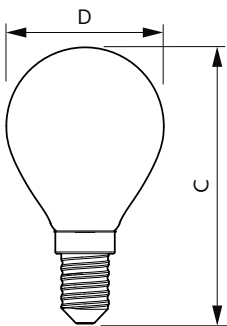

CorePro LED kaars- en kogellampen - Glas

Mechanische eigenschappen en behuizing

Lampafwerking	Mat
Lampvorm	P45 [P 45 mm]

Goedkeuring en toepassing

Energie-efficiëntieklasse	E
Energieverbruik kWh/1.000 uur	7 kWh
EPREL-registratienummer	387449

Productgegevens

Volledige productcode	871951434762500

Productnaam voor bestelling	CorePro LEDLusterND6.5-60W P45 E14840FRG
EAN/UPC - Product	8719514347625
Bestelcode	34762500
Lokale code	34762500
Numerator - Aantal per pak	1
Numerator - Dozen per buitendoos	10
SAP-materiaal	929002028892
Net Weight (Piece)	0,014 kg

Maatschets

CorePro LEDLusterND6.5-60W P45 E14840FRG

Product	D	C
CorePro LEDLusterND6.5-60W P45 E14840FRG	45 mm	80 mm