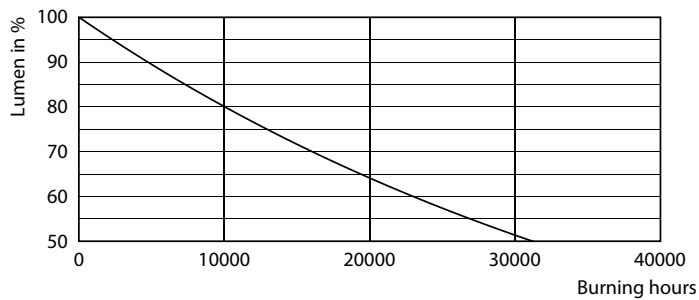

Product gegevens

Algemene informatie		LLMF bij einde nominale levensduur (nom.) 70 %	
Lampvoet	E14 [E14]	Bedrijfs- en elektrische gegevens	
CE-markering	Ja	Ingangsfrequentie	50 tot 60 Hz
Conform EU RoHS-richtlijn	Ja	Power (Rated) (Nom)	6,5 W
Nominale levensduur (nom.)	15000 h	Lampstroom (nom.)	50 mA
Schakelcyclus	20000	Overeenkomstig vermogen	60 W
Meetreferentie van lichtstroom	Sphere	Opstarttijd (nom.)	0,5 s
Laag	CorePro	Opwarmtijd tot 60% lichtopbrengst (nom.)	0,5 s
Eisen aan armatuurontwerp		Arbeidsfactor (nom.)	0,55
Kleurcode	840 [CCT of 4000K (841)]	Spanning (nom.)	220-240 V
Lichtstroom (nom.)	806 lm	Temperatuur	
Kleuraanduiding	Koel Wit (CW)	T-behuizing maximaal (nom.)	55 °C
Gecorrleerde kleurtemperatuur (nom.)	4000 K	Regelsystemen en dimmers	
Lichtrendement (gespec.) (nom.)	124,00 lm/W	Dimbaar	Nee
Kleurconsistentie	<6		
Kleurweergave-index (nom.)	80		

Fotometrische gegevens

LEDbulb 6,5-60W E14 P45

Levensduur

Lumen Maintenance Diagram

Life Expectancy Diagram