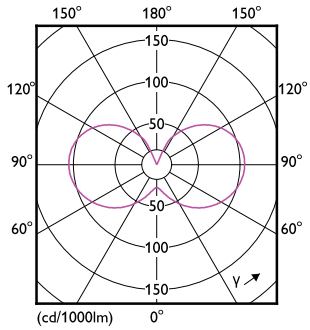

Product gegevens

Algemene informatie		LLMF bij einde nominale levensduur (nom.) 70 %	
Lampvoet	E14 [E14]	Bedrijfs- en elektrische gegevens	
CE-markering	Ja	Ingangsfrequentie	50 tot 60 Hz
Conform EU RoHS-richtlijn	Ja	Power (Rated) (Nom)	6,5 W
Nominale levensduur (nom.)	15000 h	Lampstroom (nom.)	50 mA
Schakelcyclus	20000	Overeenkomstig vermogen	60 W
Meetreferentie van lichtstroom	Sphere	Opstarttijd (nom.)	0,5 s
Laag	CorePro	Opwarmtijd tot 60% lichtopbrengst (nom.)	0,5 s
Eisen aan armatuurontwerp		Arbeidsfactor (nom.)	0,55
Kleurcode	840 [CCT of 4000K (841)]	Spanning (nom.)	220-240 V
Lichtstroom (nom.)	806 lm	Temperatuur	
Kleuraanduiding	Koel Wit (CW)	T-behuizing maximaal (nom.)	55 °C
Gecorrleerde kleurtemperatuur (nom.)	4000 K	Regelsystemen en dimmers	
Lichtrendement (gespec.) (nom.)	124,00 lm/W	Dimbaar	Nee
Kleurconsistentie	<6		
Kleurweergave-index (nom.)	80		

Maatschets

CorePro LEDLusterND6.5-60W P45 E14840FRG

Product	D	C
CorePro LEDLusterND6.5-60W P45 E14840FRG	45 mm	80 mm

Fotometrische gegevens

LEDbulb 6,5-60W E14 P45

LEDluster E14 P45 840 FR

CorePro LED kaars- en kogellampen - Glas

Fotometrische gegevens

LEDbulb 6,5-60W E14 P45

Levensduur

Lumen Maintenance Diagram

Life Expectancy Diagram