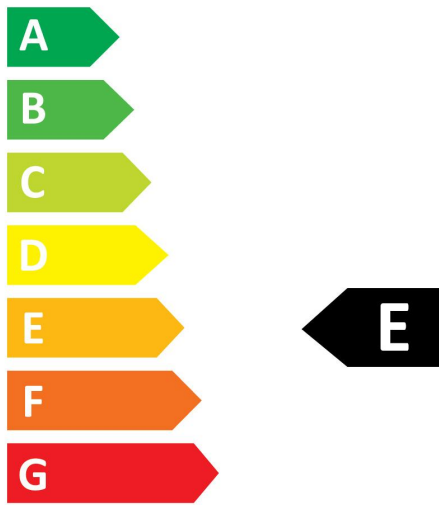

SYLVANIA

TOLEDO CANDLE

ToLEDo Candle V7 806LM 840 E14 SL
0029615

0029615

7
kWh/1000h

2019/2015