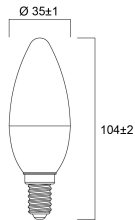

15000

Gemiddelde levensduur (nominaal) (uur)

15000

Physical data

Lengte (mm)

104

Nominale diameter product (mm)

35

4.5

Enkele breedte verpakking (cm)

4.5

Hoogte eenheidsverpakking (cm)

11.0

DUN14 (outer)

15410288296156

Eenheden per omdoos

6

Lengte omdoos (cm)

14.3

Breedte omdoos (cm)

9.7

Diepte omdoos (cm)

12.0

Safety data

Geschikt voor huishoudelijke verlichting

Ja

Safety message

Niet geschikt voor geheel gesloten armaturen

PHOTOMETRY

TECHNICAL DRAWINGS

TOLEDO CANDLE

ToLEDo Candle V7 806LM 840 E14 SL
0029615