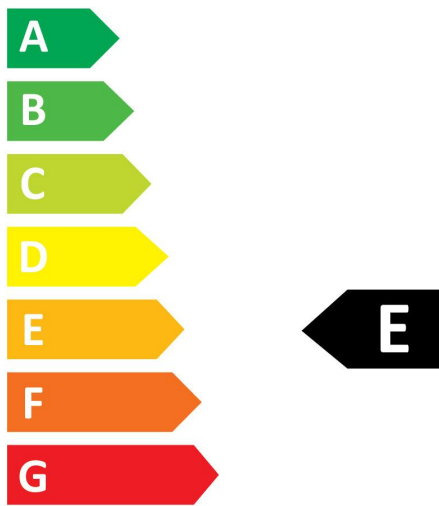

TOLEDO CANDLE

ToLEDo Candle V7 806LM 840 E14 SL
0029615

0029615

7
kWh/1000h

2019/2015