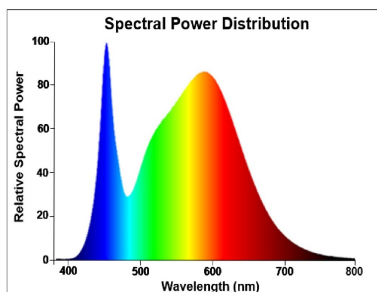

TOLEDO CANDLE

ToLEDo Candle V7 806LM 840 E14 SL

0029615

Gemiddelde nominale levensduur - L70

15000

B50

Gemiddelde levensduur (nominaal) (u)

15000

Gemiddelde levensduur (nominaal) (uur)

15000

Physical data

Lengte (mm)

104

Nominale diameter product (mm)

35

Gewicht (kg)

0.018

Packaging

Beschrijving verpakking

Karton

EAN code

5410288296159

Enkele lengte verpakking (cm)

4.5

Enkele breedte verpakking (cm)

4.5

Hoogte eenheidsverpakking (cm)

11.0

DUN14 (outer)

15410288296156

Eenheden per omdoos

6

Lengte omdoos (cm)

14.3

Breedte omdoos (cm)

9.7

Diepte omdoos (cm)

12.0

Safety data

Optimale bedrijfsomstandigheden (°C)

-20-40

Reinigingsinstructies bij breuk

Nvt

Lamp voor speciaal doeleinde

Nee

Uitsluitend te gebruiken in droge toepassingen

Ja

Geschikt voor huishoudelijke verlichting

Ja

Safety message

Niet geschikt voor geheel gesloten armaturen

PHOTOMETRY

TECHNICAL DRAWINGS