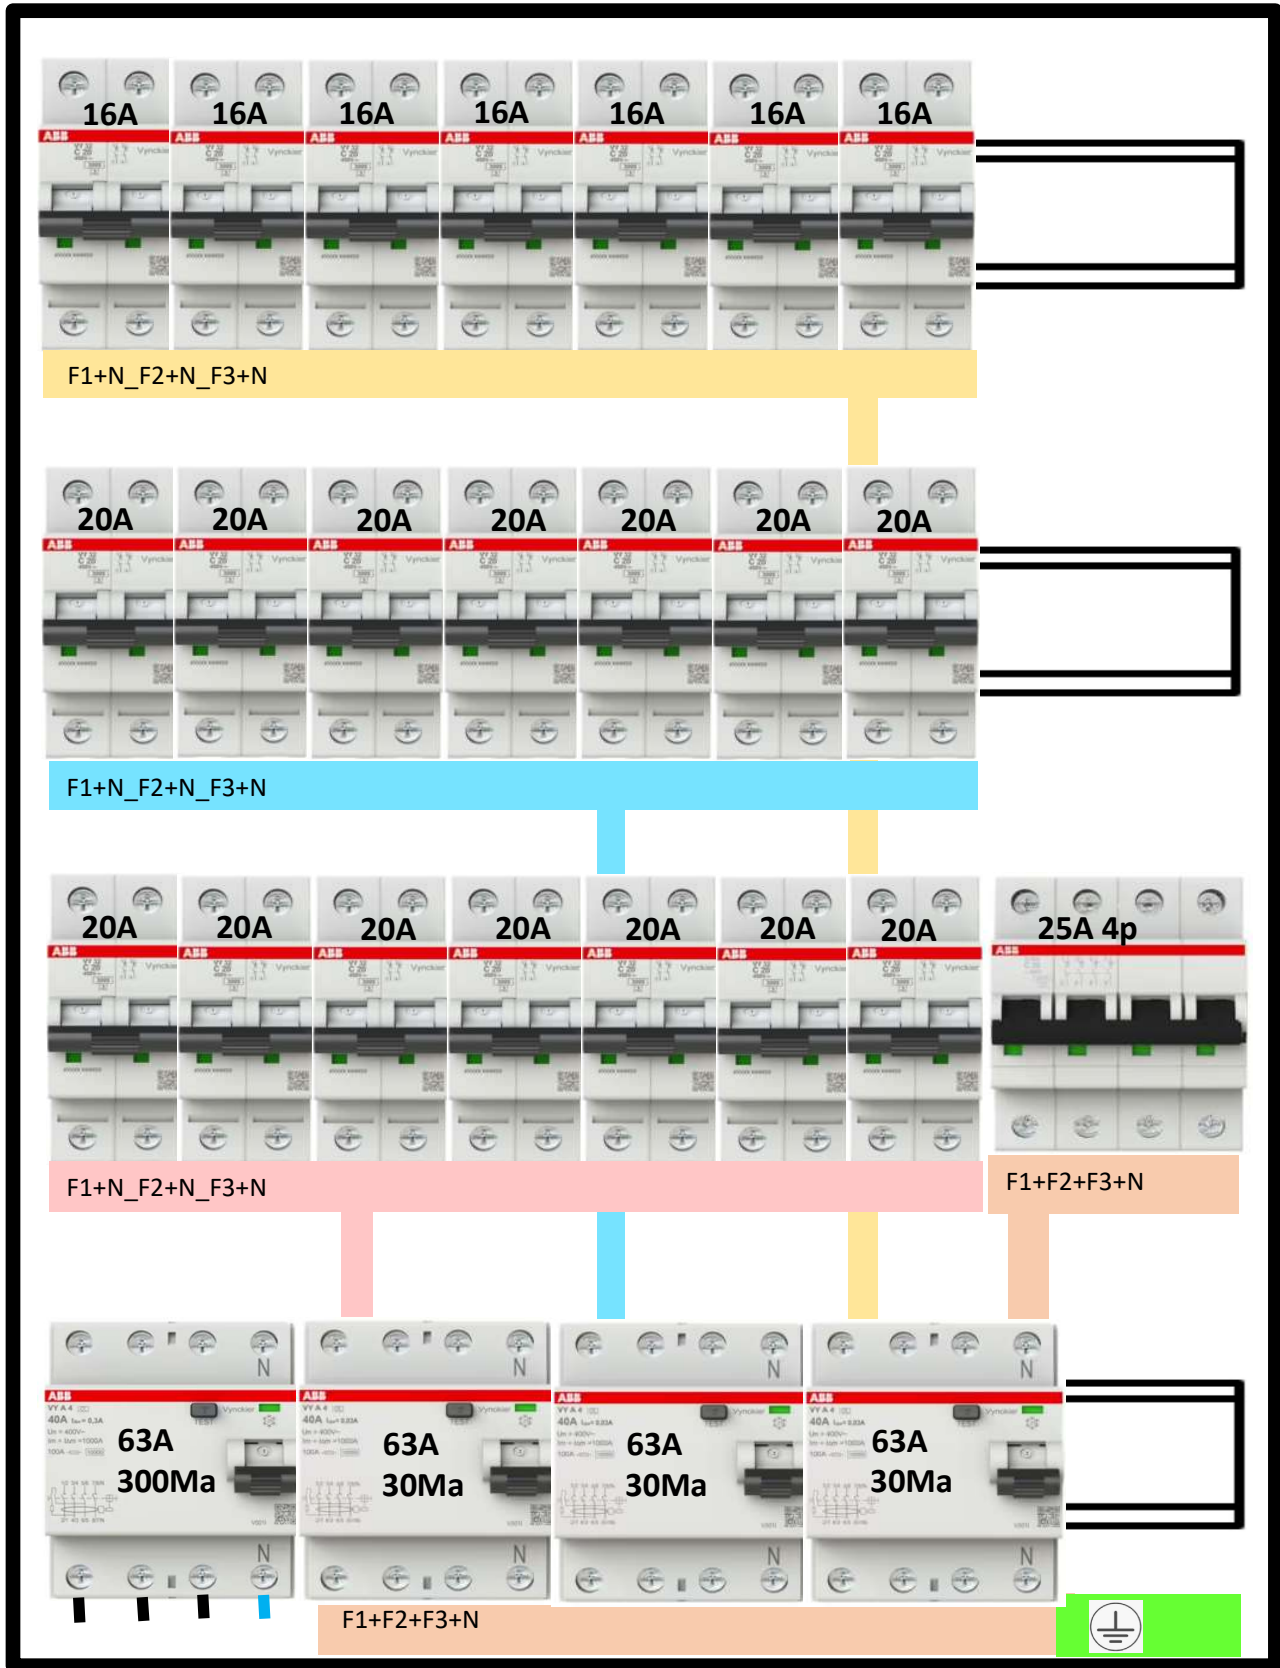

4X18 Mod.

Extra componenten nodig?

Voeg ze eenvoudig toe aan uw winkelmandje (zie toebehoren onderaan de artikelfiche).

Alle extra componenten worden **gratis mee bekabeld** in uw kast. info? 02/669 36 49 erik.mary@gigatek.be