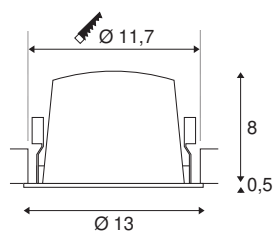

## TECHNISCHE GEGEVENS

Art.nr.:	1003945
Aantal verschillende lichtopeningen	1
Secundaire stroom/spanning	700mA
Hoogte	8.5 cm
Diameter	13 cm
Inbouwdiameter	11.7 cm
Inbouwdiepte	9 cm
Nettogewicht	0.465 kg
Brutogewicht	0.525 kg
IP-code	IP 20 / IP 44
Beschermingsklasse	III
Schokbestendigheidsklasse	IK02
Schokbestendigheid	0,2 Joule
Montage	inbouw
Montagebeschrijving	plafond
Wattage	25.41 W
Lumen	2200 lm
Lichtkleurtemperatuur	3000 Kelvin
Stralingshoek	55 °
Kleur	zwart
CRI	90
UGR ≤	19