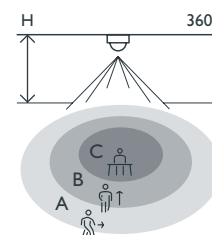

Aanwezigheidsmelder, Niko Home Control, 9,5 m, IP65, mini, voor inbouw, wit & zwart

550-20220

4 jaar
garantie

De minimelder detecteert bewegingen en veranderingen in lichtsterkte. Aan de hand van deze gegevens kunnen Niko Home Control functies geactiveerd of gedeactiveerd worden. Het product is geschikt voor plafondmontage in verlaagde plafonds binnenshuis. Inclusief zwarte sierring.

Afwerkingskleur: wit & zwart

- Het detectiebereik van 360° kan tot 180° verkleind worden met behulp van het bijgeleverde afschermkapje dat je op de melder klikt
- Discreet in elk interieur dankzij zijn geringe afmetingen en het zwarte en witte afschermkapje
- Drie toepassingen in één: aan- of afwezigheidsmelder en lichtmeetcel
- Gebruikers kunnen zelf de lichtgevoeligheid en de uitschakelvertraging aanpassen in de gebruikersinstellingensoftware en in de user settings app

Detectiebereik

H	A Across	B Towards	C Presence
2 m	∅ 6 m	∅ 3 m	∅ 2 m
2.5 m	∅ 8 m	∅ 3.7 m	∅ 2.5 m
3 m	∅ 9.5 m	∅ 4.5 m	∅ 3 m

Niko

Technische gegevens

Artikelnummer	550-20220
Voedingsspanning	26 Vdc (ZLVS, zeer lage veiligheidsspanning)
Detector output	26 V
Bereik lichtintensiteit	2 lux – 25000 lux
Detectiehoek	360 °
Detectiebereik (PIR)	ø 9,5 m vanop een hoogte van 3 m
Omgevingstemperatuur	-10 – +50 °C
Montage	inbouw
Montagehoogte	2 – 3 m
Boordiameter	30 mm
Afmetingen zichtbaar (HxBxD)	36 x 36 x 13.3 mm
Afmetingen (HxBxD)	36 x 36 x 62.6 mm
Beschermingsgraad	IP65
Markering	CE

Afmetingen