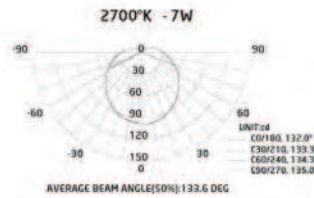

E14 - E27 LED

Klassieke lamp LED

- dimbaar
- 220-240 V AC
- hoek: 180°
- IP40
- equivalent:
 - 5W LED = 40W klassieke gloeilamp
 - 7W LED = 60W klassieke gloeilamp
 - 9W LED = 75W klassieke gloeilamp
- levensduur: 40 000 u

P	fitting	kleur T°	hoek	lichtopbrengst	Ra	dimbaar	artikel
5 W	E14	2700° K	180°	320 lm	> 80	•	TLB004WwHE1400
5 W	E27	2700° K	180°	320 lm	> 80	•	TLB004WwHE2700
7 W	E27	2700° K	180°	450 lm	> 80	•	TLB006WwHE2700
9 W	E27	2700° K	180°	680 lm	> 80	•	TLB009WwHE2700

Vlamlamp LED 3.5W

- 220-240 V AC
- hoek: 270°
- IP40
- equivalent: 25W klassieke gloeilamp
- levensduur: 35 000 u

P	fitting	kleur T°	hoek	lichtopbrengst	Ra	dimbaar	artikel
3.5 W	E14	3000° K	270°	270 lm	> 80	-	TLB004WwHE14CA