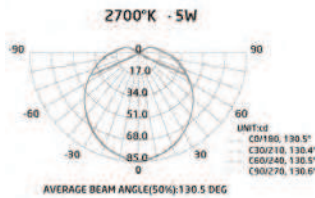

E14 - E27 LED

Klassieke lamp LED

- dimbaar
- 220-240 V AC
- hoek: 180°
- IP40
- equivalent:
 - 5W LED = 40W klassieke gloeilamp
 - 7W LED = 60W klassieke gloeilamp
 - 9W LED = 75W klassieke gloeilamp
- levensduur: 40 000 u

P	fitting	kleur T°	hoek	lichtopbrengst	Ra	dimbaar	artikel
5 W	E14	2700° K	180°	320 lm	> 80	•	TLB004WwHE1400
5 W	E27	2700° K	180°	320 lm	> 80	•	TLB004WwHE2700
7 W	E27	2700° K	180°	450 lm	> 80	•	TLB006WwHE2700
9 W	E27	2700° K	180°	680 lm	> 80	•	TLB009WwHE2700

Vlamlamp LED 3.5W

- 220-240 V AC
- hoek: 270°
- IP40
- equivalent: 25W klassieke gloeilamp
- levensduur: 35 000 u

P	fitting	kleur T°	hoek	lichtopbrengst	Ra	dimbaar	artikel
3.5 W	E14	3000° K	270°	270 lm	> 80	-	TLB004WwHE14CA