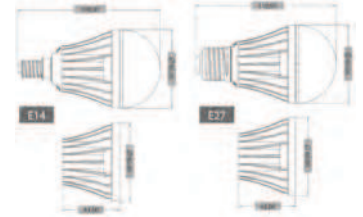

E14 - E27 LED

Klassieke lamp LED

- dimbaar
- 220-240 V AC
- hoek: 180°
- IP40
- equivalent:
 - 5W LED = 40W klassieke gloeilamp
 - 7W LED = 60W klassieke gloeilamp
 - 9W LED = 75W klassieke gloeilamp
- levensduur: 40 000 u

P	fitting	kleur T°	hoek	lichtopbrengst	Ra	dimbaar	artikel
5 W	E14	2700° K	180°	320 lm	> 80	•	TLB004WwHE1400
5 W	E27	2700° K	180°	320 lm	> 80	•	TLB004WwHE2700
7 W	E27	2700° K	180°	450 lm	> 80	•	TLB006WwHE2700
9 W	E27	2700° K	180°	680 lm	> 80	•	TLB009WwHE2700

Vlamlamp LED 3.5W

- 220-240 V AC
- hoek: 270°
- IP40
- equivalent: 25W klassieke gloeilamp
- levensduur: 35 000 u

P	fitting	kleur T°	hoek	lichtopbrengst	Ra	dimbaar	artikel
3.5 W	E14	3000° K	270°	270 lm	> 80	-	TLB004WwHE14CA