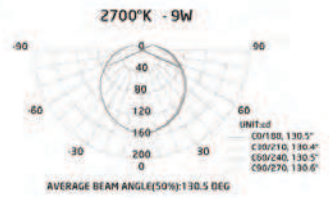

E14 - E27 LED

Klassieke lamp LED

- dimbaar
- 220-240 V AC
- hoek: 180°
- IP40
- equivalent:
 - 5W LED = 40W klassieke gloeilamp
 - 7W LED = 60W klassieke gloeilamp
 - 9W LED = 75W klassieke gloeilamp
- levensduur: 40 000 u

P	fitting	kleur T°	hoek	lichtopbrengst	Ra	dimbaar	artikel
5 W	E14	2700° K	180°	320 lm	> 80	•	TLB004WwHE1400
5 W	E27	2700° K	180°	320 lm	> 80	•	TLB004WwHE2700
7 W	E27	2700° K	180°	450 lm	> 80	•	TLB006WwHE2700
9 W	E27	2700° K	180°	680 lm	> 80	•	TLB009WwHE2700

Vlamlamp LED 3.5W

- 220-240 V AC
- hoek: 270°
- IP40
- equivalent: 25W klassieke gloeilamp
- levensduur: 35 000 u

P	fitting	kleur T°	hoek	lichtopbrengst	Ra	dimbaar	artikel
3.5 W	E14	3000° K	270°	270 lm	> 80	-	TLB004WwHE14CA