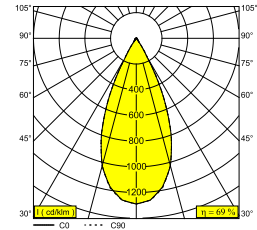

VARO S OK 92745 B

21932 9220 B

BESCHIKBAAR IN
ZWART 21932 9220 B
WIT 21932 9220 W

 [Bekijk op website](#)

Algemene info

LOCATIE	binnen
INSTALLATIE	Plafond Inbouw
ZAAGMAAT/OPENING (MM)	square - 85 x 85
INBOUWDIEPTE (MM)	75
DIKTE MONTAGEOPPERVLAK (MM)	max.25
STOF EN WATERDICHTHEID	IP20
GEWICHT (KG)	0.2
RICHTBAARHEID	0° tot 25° zwenkbaar, 350° roteerbaar
INFO	REFLECTOR FL-45° EXCL.LED POWER SUPPLY 350mA-DC VARO S OK COVER BLACK or WHITE included

Elektrische info

KLASSE	III
ENERGIE KLASSE	D

Info lichtbron

Lightsource Name	LED
Lichtbron	LED array 5,8W / CRI>90 (R9: 60) / 2700K / 753lm
TM-30-15 Waarden	Rf: 89 / Rg: 100
SDCM	SDCM1
Risk-groep	RG1
LM80	L90B10 > 50000
LED techniek (lichtbron)	753lm // 5,8W // 129lm/W
LED techniek (toestel)	518lm // 7W // 78lm/W