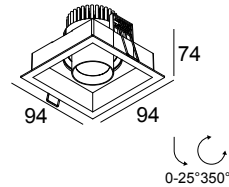

VARO S OK 92745 B

21932 9220 B

BESCHIKBAAR IN
ZWART 21932 9220 B
WIT 21932 9220 W

 [Bekijk op website](#)

Algemene info

LOCATIE	binnen
INSTALLATIE	Plafond Inbouw
ZAAGMAAT/OPENING (MM)	square - 85 x 85
INBOUWDIEPTE (MM)	75
DIKTE MONTAGEOPPERVLAK (MM)	max.25
STOF EN WATERDICHTHEID	IP20
GEWICHT (KG)	0.2
RICHTBAARHEID	0° tot 25° zwenkbaar, 350° roteerbaar
INFO	REFLECTOR FL-45° EXCL.LED POWER SUPPLY 350mA-DC VARO S OK COVER BLACK or WHITE included

Elektrische info

KLASSE	III
ENERGIE KLASSE	D

Info lichtbron

Lightsource Name	LED
Lichtbron	LED array 5,8W / CRI>90 (R9: 60) / 2700K / 753lm
TM-30-15 Waarden	Rf: 89 / Rg: 100
SDCM	SDCM1
Risk-groep	RG1
LM80	L90B10 > 50000
LED techniek (lichtbron)	753lm // 5,8W // 129lm/W
LED techniek (toestel)	518lm // 7W // 78lm/W