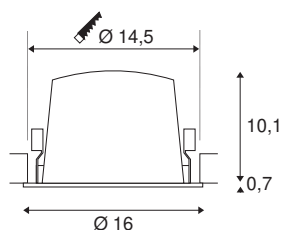

## NUMINOS® DL XL

plafonnier encastré à LED indoor blanc / noir 2700 K 20 °

Le système de luminaires NUMINOS de SLV allie technologie, design et fonctionnalité comme aucun autre. Les nombreux downlights et spotlights vous donnent la possibilité de créer des milliers d'aménagements lumineux. Il en va de même pour NUMINOS® DL XL qui, sous forme de plafonnier encastré, séduit avec la meilleure qualité de finition et de lumière. Idéal pour un éclairage discret, moderne et compacte qui met les objets de la pièce en évidence. Le plafonnier encastré parvient à convaincre avec une puissance de 37,4 watts, une intensité lumineuse de 3300 lumens, une température de couleur de 2700 kelvins et un indice de rendu des couleurs élevé de plus de 90. Le montage se fait ensuite en un tour de main. Quand allez-vous vous décider pour la diversité modulaire de SLV?

## INFORMATIONS TECHNIQUES

N° art.	1004000
Nombre de sorties lumineuses différentes	1
Code IP	IP 20 / IP 44
Classe de résistance aux chocs	IK 02
Résistance au choc	0.2 Joule
Montage	Encastré
Infos de montage	Plafond
Courant / tension secondaire	1050 mA
Indice de protection	III
Wattage	37.4 W
Température ambiante min.	-20 °C
Température ambiante max.	40 °C
Lumen	3300 lm
Température de couleur	2700 Kelvin
Angle faisceau	40 °
Coloris	blanc
CRI	90
UGR ≤	22
Caractéristiques LXXBXX	L80B50
Durée de vie	50000 h
Répartition de l'intensité lumineuse	rotosymétrique
Faisceau lumineux	direct

Risk Group	1
Hauteur	10.8 cm
Diamètre	16 cm
Poids net	0.715 kg
Poids brut	0.87 kg
Forme de la découpe	rond
Profondeur d'encastrement	11.5 cm
Diamètre d'encastrement	14.5 cm
BIG WHITE, page	36