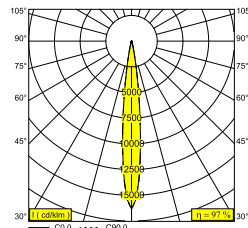

ENTERO RD-S TRIMLESS 92710 W

28424 9210 W

DISPONIBLE EN
NOIR 28424 9210 B
COULEUR OR 28424 9210 GC
BLANC 28424 9210 W

0-30°/355°

Voir sur le site Web

Informations générales

EMPLACEMENT	interieur
INSTALLATION	Plafond Encastré
FORME / TAILLE DE DÉCOUPE (MM)	circulaire - Ø KIT
PROFONDEUR D'ENCASTREMENT (MM)	105
PROTECTION CONTRE LA PÉNÉTRATION	IP20
POIDS (KG)	0.24
ORIENTATION	0° à 30° inclinable, 355° rotatif
INFORMATIONS	LENS SP-10° EXCL.LED POWER SUPPLY 350-500mA-DC

Informations électriques

CLASSE	III
CLASSE D'ÉNERGIE	F

Info Source lumineuse

Lightsource Name	LED
Source de lumière	LED array 3,9-5,7W / CRI>90 (R9: 56) / 2700K / 385-519lm
Valeurs TM-30	Rf: 91 / Rg: 99
SDCM	SDCM2
Groupe de risque	RG2 (threshold 0,6m)
LM80	L90B10 > 41000
Techniques LED (source lumineuse)	519lm // 5,7W // 90lm/W
Techniques LED (luminaire)	502lm // 7W // 77lm/W