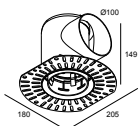

29810 0110 MOUNTING KIT SIDE AIR 105