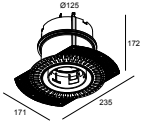

ENTERO RD-S TRIMLESS 92710 W

28424 9210 W

kit de montage

28400 0010 MOUNTING KIT ENTERO RD-S O.F.A.

28500 0220 MOUNTING KIT DEEP ENTERO RD-S TRIMLESS

kit de montage plafond tendu

28400 0070 MOUNTING KIT ENTERO RD-S CSC

28400 0130 MOUNTING KIT ENTERO RD-S WSC

kit de montage - side air + light

29810 0100 MOUNTING KIT SIDE AIR ONLY 1

29810 0110 MOUNTING KIT SIDE AIR 105

ENTERO RD-S TRIMLESS 92710 W

28424 9210 W

kit de montage - top air + light

29810 0130 MOUNTING KIT TOP AIR 105

kit de montage - top air only

29810 0200 MOUNTING KIT TOP AIR ONLY 1

kit de montage - no air

29810 0120 MOUNTING KIT NO AIR 105

modifier les dispositifs de lumière

28500 0050 B ENTERO S HONEYCOMB SINGLE USE B