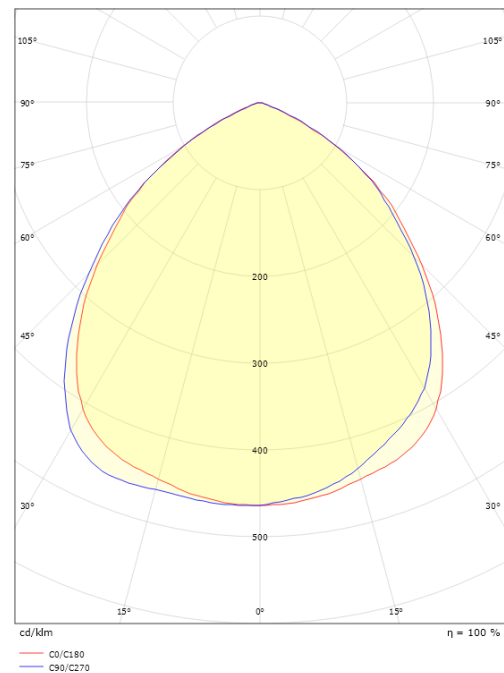

Montage/Aansluiting

Montage: Opbouw, Buiten
 Koppeling: Schroefloos klemmenblok

Afmetingen (mm)

Breedte (mm) W: 223
 Hoogte (mm) H: 110
 Diepte (D): 276
 Gewicht (kg) bruto/netto: 3.5 / 3.3

Verpakking

Verpakkingsafmetingen (mm): 300 x 233 x 120

7 0 2 1 9 8 6 2 3 2 5 3 0