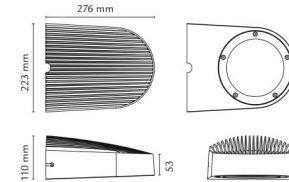

Fevik Grafiet 1000/2000 3000K Ra>80 Faseafsnijding

Artikelcode: 623253
 EAN: 7021986232530
 Vervangt: 623233, 623231

Elektrisch

Wattage: 8W/17W
 Spanning: 230V
 Frequentie (Hz): 50/60Hz
 Max. armaturen per stroomonderbreker: B10: 50, B16: 80, C10: 50, C16: 80

Lichttechniek

Soort lichtbron: LED
 Lichtbron inbegrepen: Ja
 Luminous flux: 790/1630lm
 Kleurtemperatuur: 3000K
 Kleurweergave (CRI): Ra>80
 MacAdams factor: SDCM: 3
 levensduur: L80/B20>50,000
 Lichtverdeling: Direct
 Optiek: Reflector
 Bundelhoek: 100°

Montage/Aansluiting

Montage: Opbouw, Buiten
 Koppeling: Schroefloos klemmenblok

Afmetingen (mm)

Breedte (mm) W: 223
 Hoogte (mm) H: 110
 Diepte (D): 276
 Gewicht (kg) bruto/netto: 3.5 / 3.3

Verpakking

Verpakkingsafmetingen (mm): 300 x 233 x 120