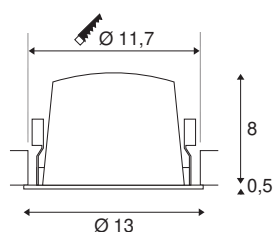

TECHNISCHE GEGEVENS

Art.nr.:	1003919
Aantal verschillende lichtopeningen	1
Secundaire stroom/spanning	700mA
Hoogte	8.5 cm
Diameter	13 cm
Inbouwdiameter	11.7 cm
Inbouwdiepte	9 cm
Nettogewicht	0.465 kg
Brutogewicht	0.525 kg
IP-code	IP 20 / IP 44
Beschermingsklasse	III
Schokbestendigheidsklasse	IK02
Schokbestendigheid	0,2 Joule
Montage	inbouw
Montagebeschrijving	plafond
Wattage	25.41 W
Lumen	2150 lm
Lichtkleurtemperatuur	2700 Kelvin
Stralingshoek	55 °
Kleur	zwart
CRI	90
UGR ≤	22