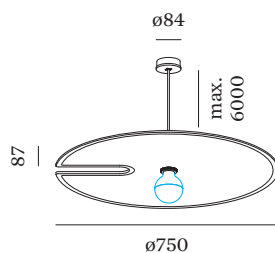

## PHYSIQUE

Diamètre 750 mm

Hauteur 87 mm

1.21 kg

suspension 2,5 m incl.

Luminaire rond pour plafond/mural de surface intégré à un élément acoustique en feutre de PET haute qualité doté de propriétés d'absorption du son; surface en Feutre calcaire; culot E27; type de lampe G95; max. 15W; 220 - 240 V; indice de protection IP20; CPI1; sources lumineuses non incluses;