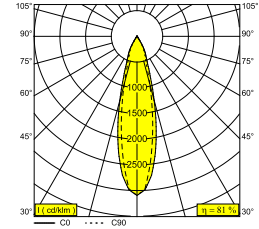

[Bekijk op website](#)

Algemene info

LOCATIE	binnen
INSTALLATIE	Plafond Inbouw
ZAAGMAAT/OPENING (MM)	rond - 76
INBOUWDIEPTE (MM)	90
DIKTE MONTAGEOPPERVLAK (MM)	min.5
STOF EN WATERDICHTHEID	IP20
GEWICHT (KG)	0.2
RICHTBAARHEID	0° tot 20° zwenkbaar
INFO	REFLECTOR FL-25° EXCL.LED POWER SUPPLY 350-500mA-DC

Elektrische info

KLASSE	III
ENERGIE KLASSE	E

Info lichtbron

Lightsource Name	LED
Lichtbron	LED array 5,8-8,6W / CRI>90 (R9: 52) / 3000K / 734-1018lm
TM-30-15 Waarden	Rf: 90 / Rg: 99
SDCM	SDCM1
Risk-groep	RG1
LM80	L90B10 > 50000
LED techniek (lichtbron)	1018lm // 8,6W // 118lm/W
LED techniek (toestel)	825lm // 10W // 83lm/W

Benodigheden

LED POWER SUPPLY 350 / 500mA-DC DIM

Opties

PLASTERKIT 101