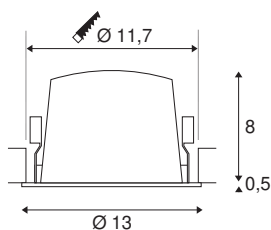

TECHNISCHE GEGEVENS

Art.nr.:	1003939
Aantal verschillende lichtopeningen	1
Secundaire stroom/spanning	700mA
Hoogte	8.5 cm
Diameter	13 cm
Inbouwdiameter	11.7 cm
Inbouwdiepte	9 cm
Nettogewicht	0.42 kg
Brutogewicht	0.449 kg
IP-code	IP 20 / IP 44
Beschermingsklasse	III
Schokbestendigheidsklasse	IK02
Schokbestendigheid	0,2 Joule
Montage	inbouw
Montagebeschrijving	plafond
Wattage	25.41 W
Lumen	2200 lm
Lichtkleurtemperatuur	3000 Kelvin
Stralingshoek	20 °
Kleur	zwart
CRI	90
UGR ≤	19