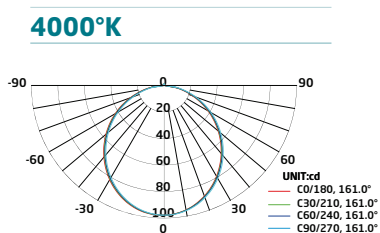

Reeks GU5.3 spots 4 W

HOME

GU5.3 LED spot 4 W hoek 90°

Vergelijking:
equivalent van 35 W klassieke verlichting.

IP20

Kan een bestaande MR16/GU5.3-lamp vervangen

Spanning (V AC)	T° Kleur (°K)	Lichtopbrengst (lm)	Ra (%)	Referentie
12	3000	290	>80	TLM004W/WH09000
12	4000	290	>80	TLM004N/WH09000