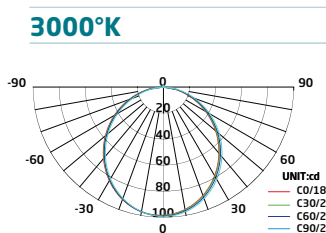

Reeks GU5.3 spots 4 W

HOME

GU5.3 LED spot 4 W hoek 90°

Vergelijking:
equivalent van 35 W klassieke verlichting.

IP20

Kan een bestaande MR16/GU5.3-lamp vervangen

Spanning (V AC)	T° Kleur (°K)	Lichtopbrengst (lm)	Ra (%)	Referentie
12	3000	290	>80	TLM004W/WH09000
12	4000	290	>80	TLM004N/WH09000