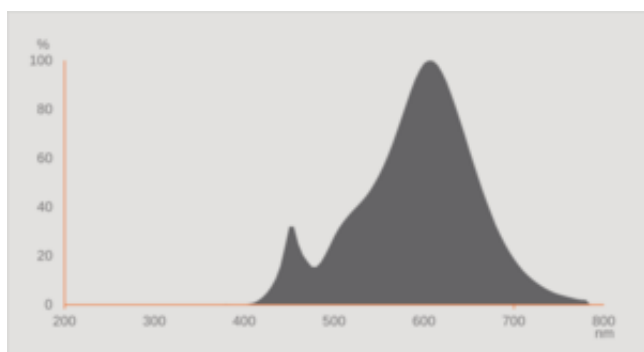

## Fotometrische gegevens

Lichtkleur	Warm White
Lichtstroom einde nominale leven	0.93
Standaardafwijking van kleurproeven	$\leq 6$ sdcm
Nominale lichtstroom	806 lm
Lichtstroom	806 lm
Lichtstroom efficiëntie	134 lm/W
Bereik regelb. kleurtemp.	2700 K
Kleurtemperatuur	2700 K
Kleurweergave-index Ra	80
Flikkerwaarde Pst LM	1.0
Stroboscoopeffect waarde SVM	0.9