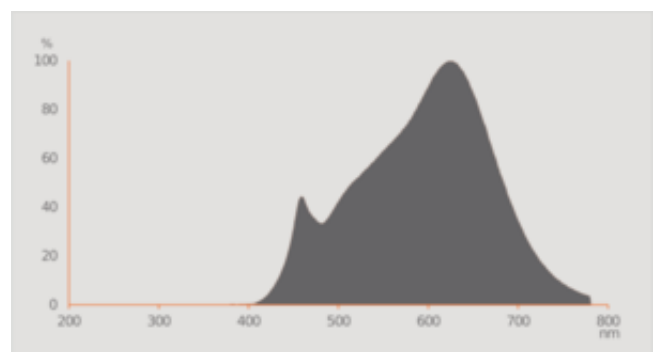

Spectral power distribution