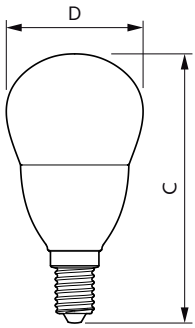

Schéma dimensionnel

CorePro lustre ND 7-60W E14 865 P48 FR

Product	D	C
CorePro lustre ND 7-60W E14 865 P48 FR	35 mm	106 mm

Données photométriques

LEDlustre CorePro 7W P48 E14 865-GUL

LEDlustre CorePro 7W P48 E14 865 FR-POC