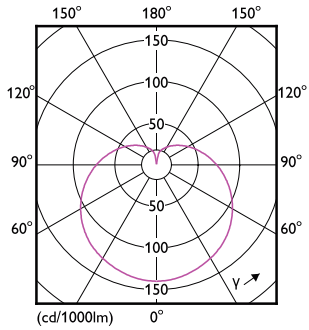

CorePro LED flammes et lustres

Données photométriques

LEDlustre CorePro P48 7W E14 865 FR-LDD