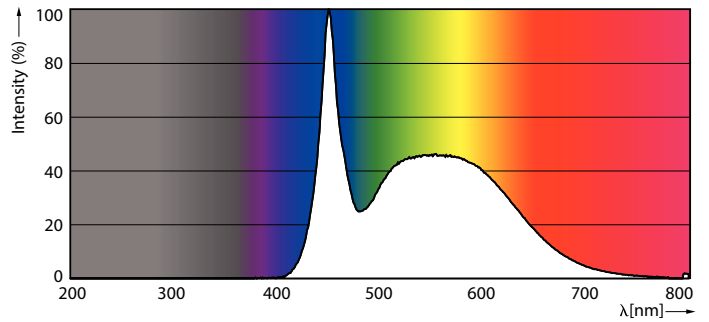

LEDlustre CorePro 7W P48 E14 865-GUL

LEDlustre CorePro 7W P48 E14 865 FR-POC