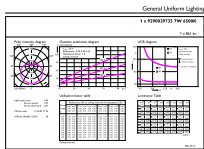

Schéma dimensionnel

CorePro lustre ND 7-60W E14 865 P48 FR

Product	D	C
CorePro lustre ND 7-60W E14 865 P48 FR	35 mm	106 mm

Données photométriques

LEDlustre CorePro 7W P48 E14 865-GUL

LEDlustre CorePro 7W P48 E14 865 FR-POC