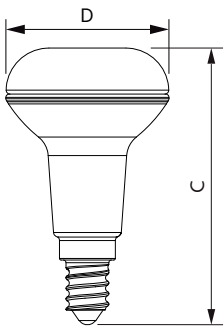

Product gegevens

Algemene informatie	
Lampvoet	E14 [E14]
CE-markering	Ja
Conform EU RoHS-richtlijn	Ja
Nominale levensduur (nom.)	15000 h
Schakelcyclus	50000
Meetreferentie van lichtstroom	Narrow Cone
Laag	CorePro
Eisen aan armatuurontwerp	
Kleurcode	827 [CCT van 2700 K]
Bundelhoek (nom.)	36 °
Lichtstroom (nom.)	320 lm
Lichtsterkte (nom.)	550 cd
Kleuraanduiding	Warmwit (WW)
Gecorreleerde kleurtemperatuur (nom.)	2700 K
Lichtrendement (gespec.) (nom.)	74,00 lm/W
Kleurconsistentie	<6
Kleurweergave-index (nom.)	80

Maatschets

CoreProLEDspot D 4.3-60W R50 E14 827 36D

Product	D	C
CoreProLEDspot D 4.3-60W R50 E14 827 36D	50 mm	84 mm

Fotometrische gegevens

LEDspot CorePro 4.3-60W E14 R50 827 36D DIM

LEDspot CorePro 4.3-60W E14 R50 827 36D DIM