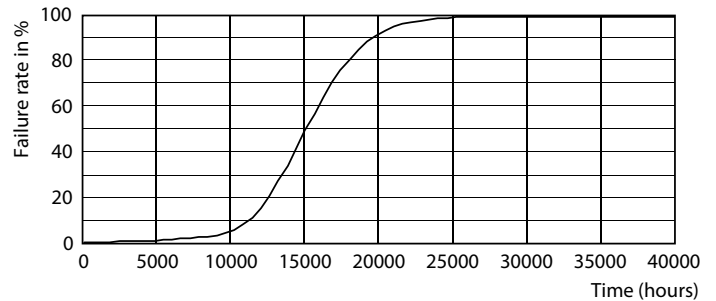

Product gegevens

Algemene informatie	
Lampvoet	E14 [E14]
CE-markering	Ja
Conform EU RoHS-richtlijn	Ja
Nominale levensduur (nom.)	15000 h
Schakelcyclus	50000
Meetreferentie van lichtstroom	Narrow Cone
Laag	CorePro
Eisen aan armatuurontwerp	
Kleurcode	827 [CCT van 2700 K]
Bundelhoek (nom.)	36 °
Lichtstroom (nom.)	320 lm
Lichtsterkte (nom.)	550 cd
Kleuraanduiding	Warmwit (WW)
Gecorreleerde kleurtemperatuur (nom.)	2700 K
Lichtrendement (gespec.) (nom.)	74,00 lm/W
Kleurconsistentie	<6
Kleurweergave-index (nom.)	80

LLMF bij einde nominale levensduur (nom.)	70 %
Lichtstroom in conus van 90° (nom.)	320 lm
Bedrijfs- en elektrische gegevens	
Ingangsfrequentie	50 tot 60 Hz
Power (Rated) (Nom)	4,3 W
Lampstroom (nom.)	25 mA
Overeenkomstig vermogen	60 W
Opstarttijd (nom.)	0,5 s
Opwarmtijd tot 60% lichtopbrengst (nom.)	0,5 s
Arbeidsfactor (nom.)	0,7
Spanning (nom.)	220-240 V
Temperatuur	
T-behuizing maximaal (nom.)	80 °C
Regelsystemen en dimmers	
Dimbaar	Alleen met specifieke dimmers

Maatschets

CoreProLEDspot D 4.3-60W R50 E14 827 36D

Product	D	C
CoreProLEDspot D 4.3-60W R50 E14 827 36D	50 mm	84 mm

Fotometrische gegevens

LEDspot CorePro 4.3-60W E14 R50 827 36D DIM

LEDspot CorePro 4.3-60W E14 R50 827 36D DIM

CorePro LEDspot reflectorlampen

Fotometrische gegevens

LEDspot CorePro 1.8-30W E14 R39 827 36D ND

Levensduur

LEDspot CorePro 1.8-30W E14 R39 827 36D ND

LEDspot CorePro 1.8-30W E14 R39 827 36D ND