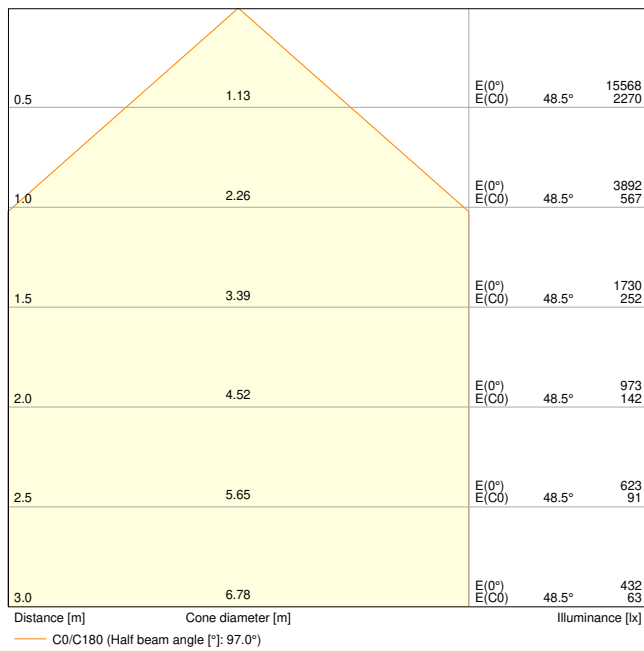

Productkenmerken

- Hoog lichtrendement: tot 150 lm/W
- IP-code: IP66
- Voorgeïnstalleerde, flexibele kabel van 1 m (H05RN-F), gewikkeld 3 x 1,0 mm² enkele draden
- Reflectorgebaseerde, symmetrische lichtverdeling met een uitstralingshoek van 100° x 100°
- Montagebeugel met 30° hoek en breed rotatiebereik

Fotometrische gegevens

Lichtstroom	9150 lm / 7320 lm
Lichtstroom efficiëntie	133 lm/W
Kleurtemperatuur	3000 K
Lichtkleur	Warm White
Kleurweergave-index Ra	80
Standaardafwijking van kleurproeven	5 sdc _m
Stroboscoopeffect waarde SVM	≤0.9
Fotobiologische veiligheidsgroep EN62778	RG1
Fotobiologische veiligheidsgroep EN62471	RG1
Stralingshoek	100 ° x 100 °

FL 100 P 69W 10KLM 830 PS SY100 BK

FL 100 P 69W 10KLM 830 PS SY100 BK

AFMETINGEN & GEWICHT

Lengte	236,00 mm
Breedte	52,00 mm
Hoogte	236,00 mm
Product gewicht	1712,00 g
Kabellengte	1000 mm

FL 100P SY100

MATERIALEN & KLEUREN