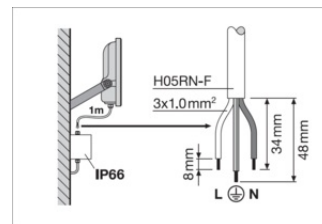

Productcode	Verpakkingseenheid (stuks per verpakking)	Afmetingen (lengte x breedte x hoogte)	Brutogewicht	Volume
4099854306082	Vouwdoos 1	78 mm x 255 mm x 237 mm	1868.00 g	4.71 dm³
4099854306099	Verzenddoos 4	332 mm x 271 mm x 264 mm	7976.00 g	23.75 dm³

De genoemde productcodes beschrijven de kleinste hoeveelheid die besteld kan worden. Eén verzendeenheid kan bestaan uit één of meer afzonderlijke producten. Bij het plaatsen van een order enkele of veelvouden van de verpakkingseenheid invoeren.

AANVULLENDE CATALOGUSINFORMATIE

230 Vac				
A	B	C	IP	IP
69W	150	108	8.5	2x M8
100W	150	108	10.5	2x M8
133W	170	118	10.5	2x M8
167W	170	118	12.5	2x M10

Referenties / Links

- Voor garantie zie www.benelux.ledvance.com/garantie

DISCLAIMER

Onder voorbehoud van verandering zonder kennisgeving. Fouten en drukfouten voorbehouden. Zorg ervoor dat u de meest recente versie gebruikt.