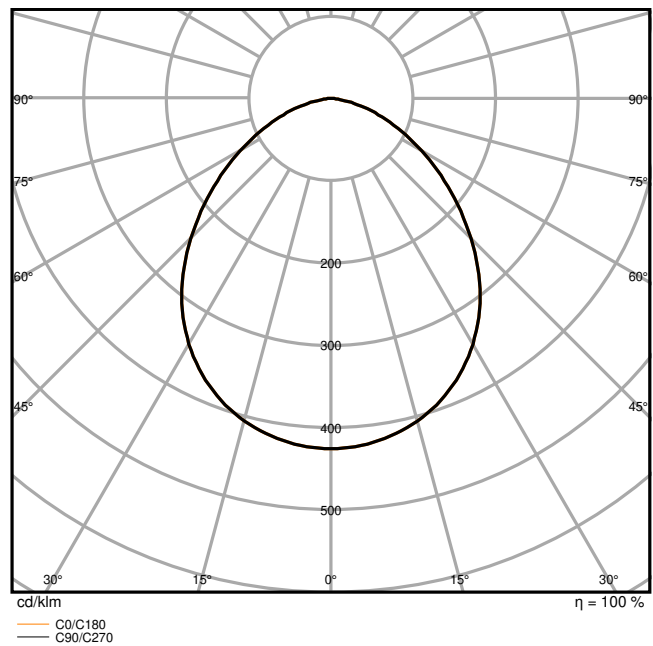

FL 100 P 69W 10KLM 830 PS SY100 BK

FL 100 P 69W 10KLM 830 PS SY100 BK

AFMETINGEN & GEWICHT

Lengte	236,00 mm
Breedte	52,00 mm
Hoogte	236,00 mm
Product gewicht	1712,00 g
Kabellengte	1000 mm

FL 100P SY100

MATERIALEN & KLEUREN