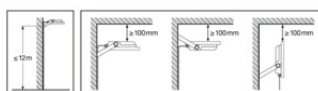

Productcode	Verpakkingseenheid (stuks per verpakking)	Afmetingen (lengte x breedte x hoogte)	Brutogewicht	Volume
4099854306082	Vouwdoos 1	78 mm x 255 mm x 237 mm	1868.00 g	4.71 dm³
4099854306099	Verzenddoos 4	332 mm x 271 mm x 264 mm	7976.00 g	23.75 dm³

De genoemde productcodes beschrijven de kleinste hoeveelheid die besteld kan worden. Eén verzendeenheid kan bestaan uit één of meer afzonderlijke producten. Bij het plaatsen van een order enkele of veelvouden van de verpakkingseenheid invoeren.

AANVULLENDE CATALOGUSINFORMATIE

230 Vac				
A	B	C	IP	IP
69W	150	108	8.5	2x M8
100W	150	108	10.5	2x M8
133W	170	118	10.5	2x M8
167W	170	118	12.5	2x M10

Referenties / Links

- Voor garantie zie www.benelux.ledvance.com/garantie

DISCLAIMER

Onder voorbehoud van verandering zonder kennisgeving. Fouten en drukfouten voorbehouden. Zorg ervoor dat u de meest recente versie gebruikt.