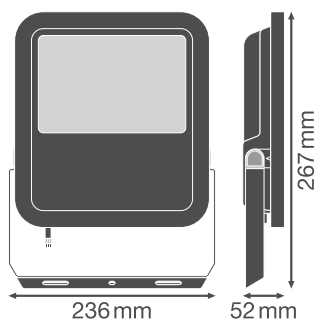

Productkenmerken

- Hoog lichtrendement: tot 150 lm/W
- IP-code: IP66
- Voorgeïnstalleerde, flexibele kabel van 1 m (H05RN-F), gewikkeld 3 x 1,0 mm² enkele draden
- Reflectorgebaseerde, symmetrische lichtverdeling met een uitstralingshoek van 100° x 100°
- Montagebeugel met 30° hoek en breed rotatiebereik

Fotometrische gegevens

Lichtstroom	9150 lm / 7320 lm
Lichtstroom efficiëntie	133 lm/W
Kleurtemperatuur	3000 K
Lichtkleur	Warm White
Kleurweergave-index Ra	80
Standaardafwijking van kleurproeven	5 sdc _m
Stroboscoopeffect waarde SVM	≤0.9
Fotobiologische veiligheidsgroep EN62778	RG1
Fotobiologische veiligheidsgroep EN62471	RG1
Stralingshoek	100 ° x 100 °

FL 100 P 69W 10KLM 830 PS SY100 BK

FL 100 P 69W 10KLM 830 PS SY100 BK

AFMETINGEN & GEWICHT

Lengte	236,00 mm
Breedte	52,00 mm
Hoogte	236,00 mm
Product gewicht	1712,00 g
Kabellengte	1000 mm

FL 100P SY100

MATERIALEN & KLEUREN