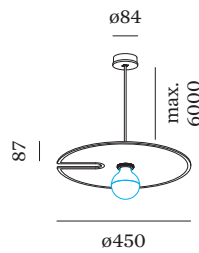

max. 15.0 W

ELEKTRISCH

220 - 240 V

Klasse I

FYSISCH

Diameter 450 mm

Hoogte 87 mm

0.81 kg

incl. 6.0 m ophangstelsysteem

Ronde plafond-/wandarmatuur geïntegreerd in een akoestisch element van hoogwaardig PET-vilt met geluidsabsorberende eigenschappen; oppervlak Viltten Kalksteen; lampfitting E27; lamptype G95; max. 15W; 220 - 240 V; beschermingsgraad IP20; PC1; lamp niet inbegrepen;