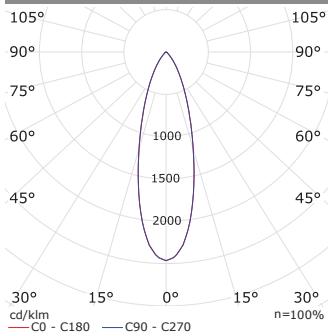

6,5W LED

- Faisceau 32°
- 3000K (360 lm)
- CRI/IRC:>80
- ≤4 SDCM
- Dimmable 5-100%
  (Selon Dimmer)
- LED remplaçable
- 50 000 heures

6,5W LED

- Lichtbundel 35°
- 3000K (360 lm)
- CRI(KWI):>80
- ≤4 SDCM
- Dimbaar 5-100%
  (Volgens Dimmer)
- Vervangbare LED
- 50 000 branduren

6,5W LED

JUPITER OUTDOOR	35W B GU5,3 12V	50W D GU10 230V	6,5W LED A+ GU10 230V
BLANC MAT/MAT WIT	911940	911930	911947
GRAPHITE/GRAFIET	923940	923930	923947
Matériaux: Fonte d'aluminium. Traitement anti-corrosion. 12V: Verre de protection. Transformateur exclu.		Materialen: Aluminium. Anticorrosie behandeling. 12V: Beschermingsglas. Trafo exclusief.