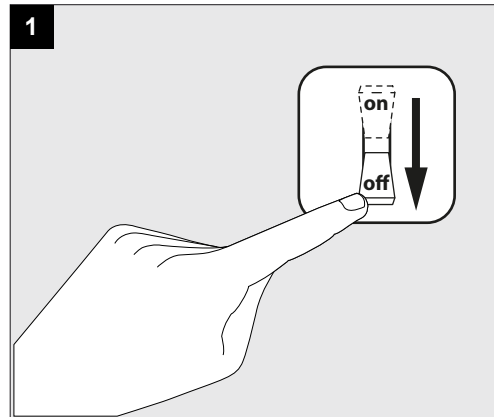

ENTERO RD-S TRIMLESS IP A