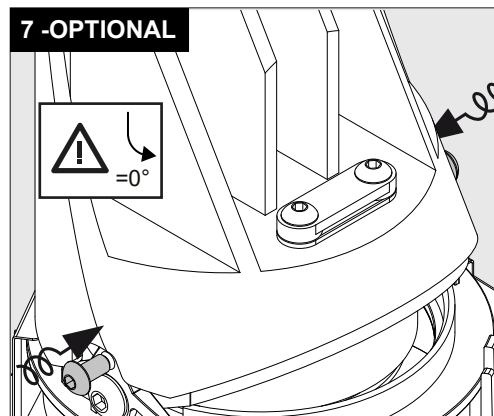

ENTERO RD-S TRIMLESS IP A