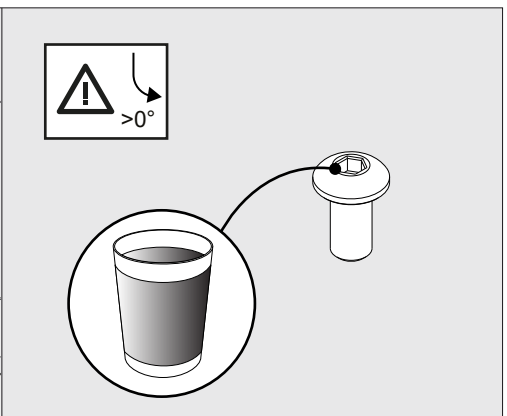

ENTERO RD-S TRIMLESS IP A