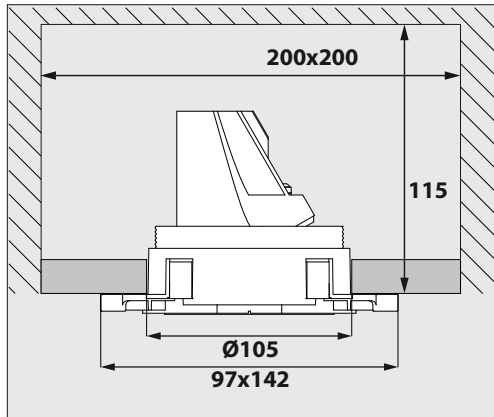

ENTERO RD-S TRIMLESS IP A