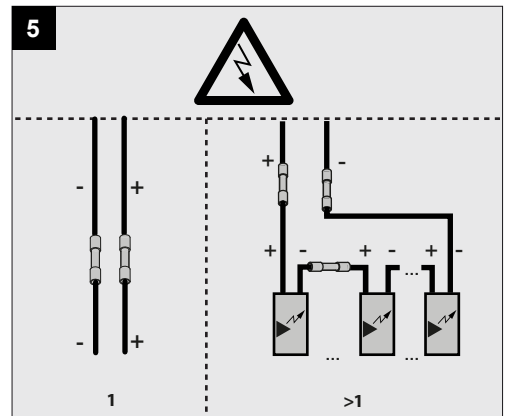

ENTERO RD-S TRIMLESS IP A