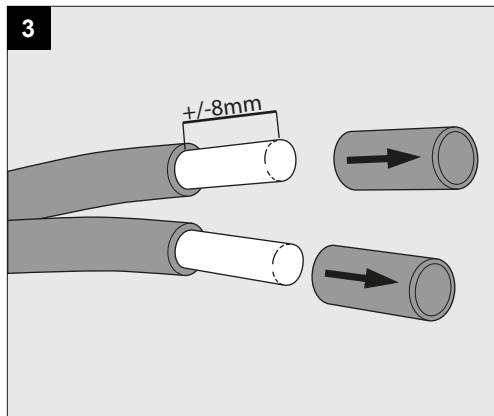

ENTERO RD-S TRIMLESS IP A