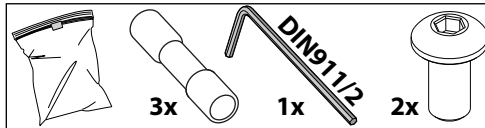

ENTERO RD-S TRIMLESS IP A