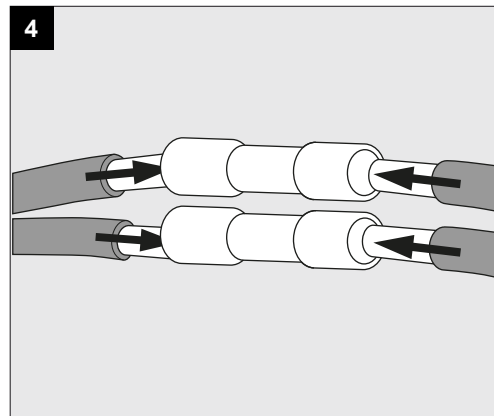

ENTERO RD-S TRIMLESS IP A