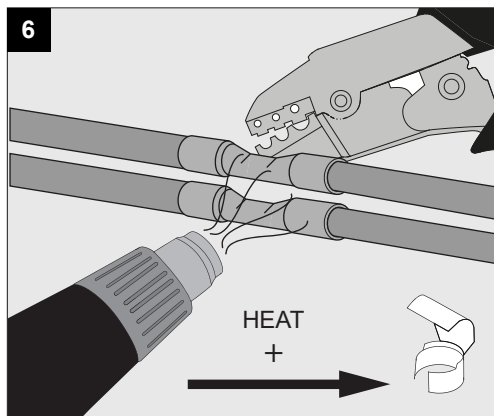

ENTERO RD-S TRIMLESS IP A