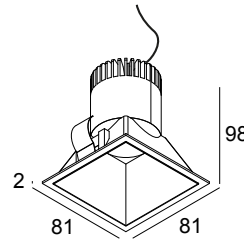

PARTOU S IP 92737 W

25216 9230 W

BESCHIKBAAR IN
ZWART 25216 9230 B
WIT 25216 9230 W

 [Bekijk op website](#)

Algemene info

LOCATIE	binnen
INSTALLATIE	Plafond Inbouw
ZAAGMAAT/OPENING (MM)	square - 76 x 76
INBOUWDIEPTE (MM)	100
DIKTE MONTAGEOPPERVLAK (MM)	min.5
STOF EN WATERDICHTHEID	IP44/20
GEWICHT (KG)	0.2
RICHTBAARHEID	niet richtbaar
INFO	REFLECTOR WFL-37° EXCL.LED POWER SUPPLY 350-500mA-DC

Elektrische info

KLASSE	III
ENERGIE KLASSE	E

Info lichtbron

Lightsource Name	LED
Lichtbron	LED array 5,8-8,6W / CRI>90 (R9: 60) / 2700K / 702-974lm
TM-30-15 Waarden	Rf: 89 / Rg: 100
SDCM	SDCM1
Risk-groep	RG1
LM80	L90B10 > 50000
LED techniek (lichtbron)	974lm // 8,6W // 113lm/W
LED techniek (toestel)	756lm // 10W // 76lm/W