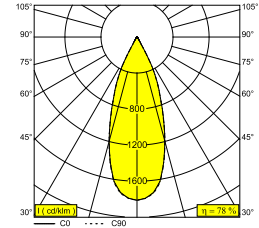

PARTOU S IP 92737 W

25216 9230 W

BESCHIKBAAR IN
ZWART 25216 9230 B
WIT 25216 9230 W

 [Bekijk op website](#)

Algemene info

LOCATIE	binnen
INSTALLATIE	Plafond Inbouw
ZAAGMAAT/OPENING (MM)	square - 76 x 76
INBOUWDIEPTE (MM)	100
DIKTE MONTAGEOPPERVLAK (MM)	min.5
STOF EN WATERDICHTHEID	IP44/20
GEWICHT (KG)	0.2
RICHTBAARHEID	niet richtbaar
INFO	REFLECTOR WFL-37° EXCL.LED POWER SUPPLY 350-500mA-DC

Elektrische info

KLASSE	III
ENERGIE KLASSE	E

Info lichtbron

Lightsource Name	LED
Lichtbron	LED array 5,8-8,6W / CRI>90 (R9: 60) / 2700K / 702-974lm
TM-30-15 Waarden	Rf: 89 / Rg: 100
SDCM	SDCM1
Risk-groep	RG1
LM80	L90B10 > 50000
LED techniek (lichtbron)	974lm // 8,6W // 113lm/W
LED techniek (toestel)	756lm // 10W // 76lm/W