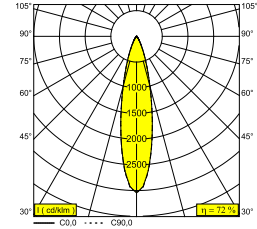

PLAT-OH! 93023 B-B

29511 9310 B-B

DISPONIBLE EN

NOIR-NOIR 29511 9310 B-B

NOIR-COULEUR OR 29511 9310 B-GC

BLANC-BLANC 29511 9310 W-W

 [Voir sur le site Web](#)

Informations générales

EMPLACEMENT	interieur
INSTALLATION	Plafond Encastré
FORME / TAILLE DE DÉCOUPE (MM)	circulaire - 76
PROFONDEUR D'ENCASTREMENT (MM)	55
ÉPAISSEUR DE LA SURFACE DE MONTAGE (MM)	max.12,5
PROTECTION CONTRE LA PÉNÉTRATION	IP20
POIDS (KG)	0.2
ORIENTATION	0° à 30° inclinable
INFORMATIONS	REFLECTOR FL-23° EXCL.LED POWER SUPPLY 500mA-DC

Informations électriques

CLASSE	III
CLASSE D'ÉNERGIE	E

Info Source lumineuse

Lightsource Name	LED
Source de lumière	LED array 5,8-8,6W / CRI>90 (R9: 52) / 3000K / 787-1089lm
Valeurs TM-30	Rf: 90 / Rg: 99
SDCM	SDCM1
Groupe de risque	RG1
LM80	L90B10 > 50000
Techniques LED (source lumineuse)	1089lm // 8,6W // 127lm/W
Techniques LED (luminaire)	783lm // 10W // 79lm/W