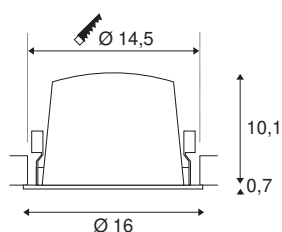

TECHNISCHE GEGEVENS

Art.nr.:	1004013
Aantal verschillende lichtopeningen	1
Secundaire stroom/spanning	1050mA
Hoogte	10.8 cm
Diameter	16 cm
Inbouwdiameter	14.5 cm
Inbouwdiepte	11.5 cm
Nettogewicht	0.715 kg
Brutogewicht	0.87 kg
IP-code	IP 20 / IP 44
Beschermingsklasse	III
Schokbestendigheidsklasse	IK02
Schokbestendigheid	0,2 Joule
Montage	inbouw
Montagebeschrijving	plafond
Wattage	37.4 W
Lumen	3550 lm
Lichtkleurtemperatuur	3000 Kelvin
Stralingshoek	40 °
Kleur	zwart
CRI	90
UGR ≤	19