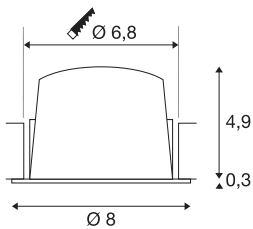

NUMINOS® DL S

indoor led plafondinbouwarmatuur wit/chroom 4000K
40° incl. bladveren

Het NUMINOS armatuursysteem van SLV combineert functie, design en technologie op perfecte wijze. Met een verscheidenheid aan downlights en spots zorgt u voor duidelijke verlichtingsontwerpmogelijkheden. Zoals bij de NUMINOS® DL S plafondinbouwarmatuur, die indruk maakt door zijn hoogwaardige afwerking en licht. Ideaal voor discrete, moderne en ruimtebesparende verlichting die de aandacht vestigt op voorwerpen of de ruimte. De plafondinbouwarmatuur overtuigt met een opgenomen vermogen van 8,6 Watt, een lichtsterkte van 750 Lumen, een kleurtemperatuur van 4000 Kelvin en een kleurweergave-index van 90. De installatie is dan ook nog een fluitje van een cent. Wanneer kiest u voor NUMINOS ® van SLV?

TECHNISCHE GEGEVENS

Art.nr.:	1003834
Aantal verschillende lichtopeningen	1
Secundaire stroom/spanning	250mA
Hoogte	5.2 cm
Diameter	8 cm
Inbouwdiameter	6.8 cm
Inbouwdiepte	5.5 cm
Nettogewicht	0.16 kg
Brutogewicht	0.2 kg
IP-code	IP 20 / IP 44
Beschermingsklasse	III
Schokbestendigheidsklasse	IK02
Schokbestendigheid	0,2 Joule
Montage	inbouw
Montagebeschrijving	plafond
Wattage	8.6 W
Lumen	750 lm
Lichtkleurtemperatuur	4000 Kelvin
Stralingshoek	40 °
Kleur	wit
CRI	90
UGR ≤	19