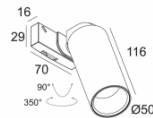

[Weblink / Specificatieblad](#)

SUPERLOOP-SPY ON HP 93033 MDL
418 361 21 931 MDL

[Weblink / Specificatieblad](#)

SUPERLOOP-VIZIR ON 82715 MDL
418 367 821 MDL

[Weblink / Specificatieblad](#)

SUPERLOOP-VIZIR ON 83015 MDL
418 367 831 MDL

[Weblink / Specificatieblad](#)

SUPERLOOP-VIZIR ON 92733 MDL
418 367 811 922 MDL

[Weblink / Specificatieblad](#)

SUPERLOOP-VIZIR ON 93033 MDL
418 367 811 932 MDL

[Weblink / Specificatieblad](#)

SUPERLOOP-XY180 930 MDL
418 561 93 MDL