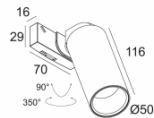

[Weblink / Specificatieblad](#)

SUPERLOOP-SPY ON HP 93033 MDL
418 361 21 931 MDL

[Weblink / Specificatieblad](#)

SUPERLOOP-VIZIR ON 82715 MDL
418 367 821 MDL

[Weblink / Specificatieblad](#)

SUPERLOOP-VIZIR ON 83015 MDL
418 367 831 MDL

[Weblink / Specificatieblad](#)

SUPERLOOP-VIZIR ON 92733 MDL
418 367 811 922 MDL

[Weblink / Specificatieblad](#)

SUPERLOOP-VIZIR ON 93033 MDL
418 367 811 932 MDL

[Weblink / Specificatieblad](#)

SUPERLOOP-XY180 930 MDL
418 561 93 MDL