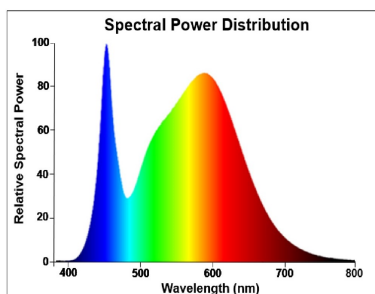

ToLEDo G9 DIMMABLE

ToLEDo G9 350LM DIM 840 SL
0029675

Durée de vie moyenne (nominal) (hr)	15000
Durée de vie moyenne (nominale) (h)	15000

Données physiques

Longueur (mm)	59
Diamètre nominal produit (mm)	18
Poids (kg)	0.04

Emballage

Description de l'emballage	Carton
Code EAN	5410288296753
Longueur simple de l'emballage (cm)	6.1
Largeur simple de l'emballage (cm)	5.1
Hauteur emballage unitaire (cm)	8.2
DUN14 (inner)	25410288296757
Unités par emballage intérieur	6
Hauteur intérieur emballage (cm)	16.4
Packaging inner width (cm)	13.2
Packaging inner depth (cm)	9.3
DUN14 (outer)	15410288296750
Unités par emballage extérieur	48
Packaging outer length / height (cm)	34.6
Packaging outer width (cm)	28.2
Profondeur boîte extérieure (cm)	20.8

Sécurité

Condition de fonctionnement optimal (° C)	-20-40
Consignes de nettoyage en cas de bris	N/A
Lampe à objectif spécial	No
Utilisation pour applications sèches uniquement	Oui
Convient à l'éclairage résidentiel	Yes
Safety message	Ne convient pas aux luminaires fermés

PHOTOMÉTRIE