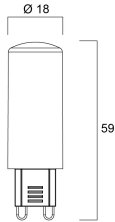

Données physiques

Longueur (mm)	59
Diamètre nominal produit (mm)	18
Poids (kg)	0.04

Emballage

Description de l'emballage	Carton
Code EAN	5410288296753
Longueur simple de l'emballage (cm)	6.1
Largeur simple de l'emballage (cm)	5.1
Hauteur emballage unitaire (cm)	8.2
DUN14 (inner)	25410288296757
Unités par emballage intérieur	6
Hauteur intérieur emballage (cm)	16.4
Packaging inner width (cm)	13.2
Packaging inner depth (cm)	9.3
DUN14 (outer)	15410288296750
Unités par emballage extérieur	48
Packaging outer length / height (cm)	34.6
Packaging outer width (cm)	28.2
Profondeur boîte extérieure (cm)	20.8

PHOTOMÉTRIE

ToLEDo G9 DIMMABLE
ToLEDo G9 350LM DIM 840 SL
0029675

SCHÉMAS TECHNIQUES

0029675

4
kWh/1000h

2019/2015

SYLVANIA

ToLEDo G9 DIMMABLE
ToLEDo G9 350LM DIM 840 SL
0029675