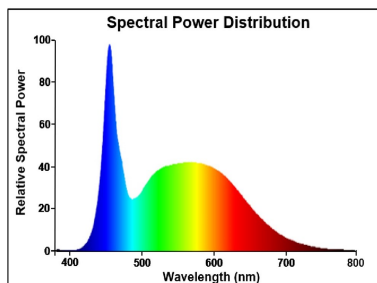

TOLEDO CANDLE

ToLEDo Candle V7 250LM 865 E14 SL
0029605

Gemiddelde nominale levensduur - L70 B50	15000
Gemiddelde levensduur (nominaal) (u)	15000
Gemiddelde levensduur (nominaal) (uur)	15000

Physical data

Lengte (mm)	104
Nominale diameter product (mm)	35
Gewicht (kg)	0.018

Packaging

Beschrijving verpakking	Karton
EAN code	5410288296050
Enkele lengte verpakking (cm)	4.5
Enkele breedte verpakking (cm)	4.5
Hoogte eenheidsverpakking (cm)	11.0
DUN14 (outer)	15410288296057
Eenheden per omdoos	6
Lengte omdoos (cm)	14.3
Breedte omdoos (cm)	9.7
Diepte omdoos (cm)	12.0

Safety data

Optimale bedrijfsomstandigheden (°C)	-20-40
Reinigingsinstructies bij breuk	Nvt
Lamp voor speciaal doeleinde	Nee
Uitsluitend te gebruiken in droge toepassingen	Ja
Geschikt voor huishoudelijke verlichting	Ja
Safety message	Niet geschikt voor geheel gesloten armaturen

PHOTOMETRY

TECHNICAL DRAWINGS