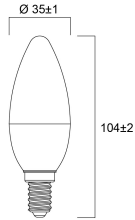

TOLEDO CANDLE

ToLEDo Candle V7 250LM 865 E14 SL
0029605